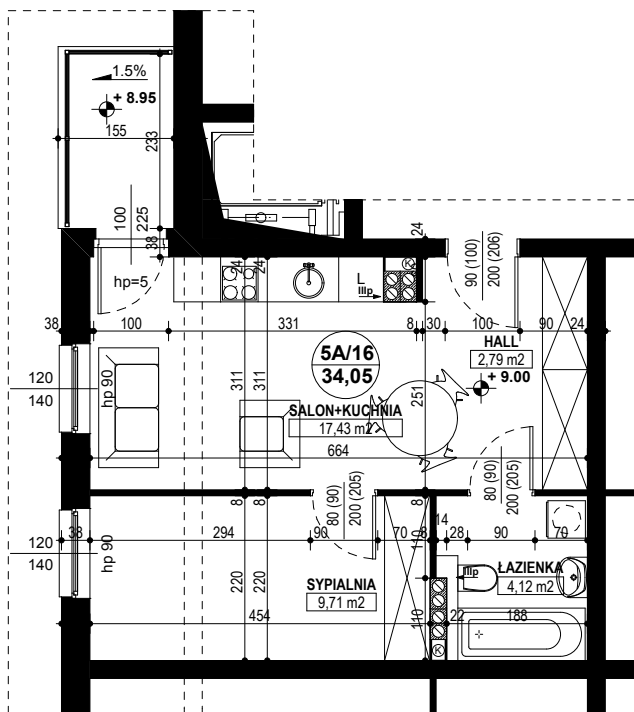

BUDYNEK MIESZKALNY WIELORODZINNY D1-D2
OSIEDLE ŹRÓDLANE - UL. RZEŹNICZAKA, ZIELONA GÓRA

MIESZKANIE 5A/16

2 POKOJE - 34,05 m²

BUDYNEK MIESZKALNY- PIĘTRO III

ZESTAWIENIE POWIERZCHNI

SALON + KUCHNIA	17,43 m ²
SYPIALNIA	9,71 m ²
ŁAZIENKA	4,12 m ²
HALL	2,79 m ²
RAZEM:	34,05 m²