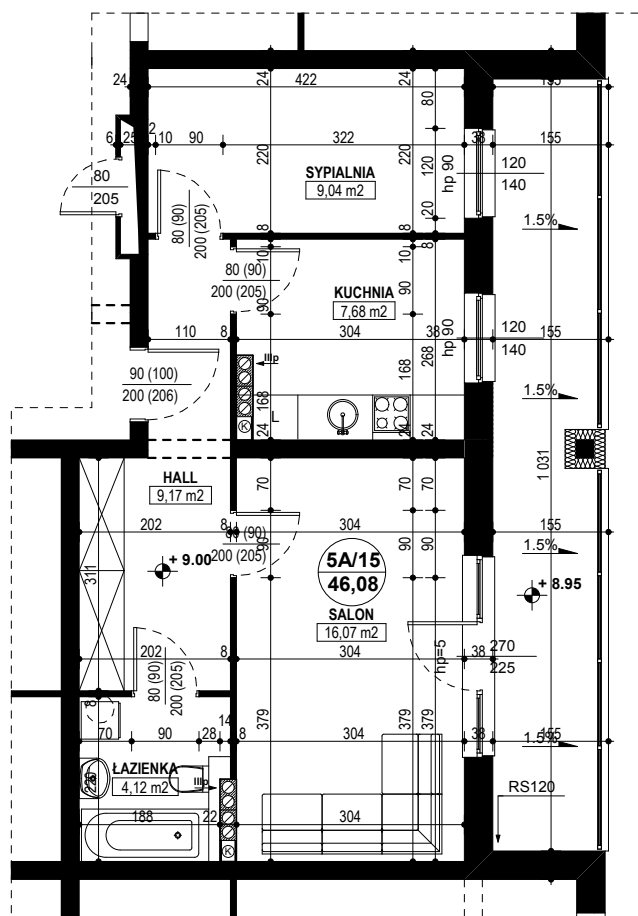

**BUDYNEK MIESZKALNY WIELORODZINNY D1-D2
OSIEDLE ŹRÓDLANE - UL. RZEŹNICZAKA, ZIELONA GÓRA**

MIESZKANIE 5A/15

2 POKOJE + KUCHNIA - 46,08 m²

BUDYNEK MIESZKALNY- PIĘTRO III

ZESTAWIENIE POWIERZCHNI

SALON	16,07 m ²
KUCHNIA	7,68 m ²
SYPIALNIA	9,04 m ²
ŁAZIENKA	4,12 m ²
HALL	9,17 m ²
RAZEM:	46,08 m²