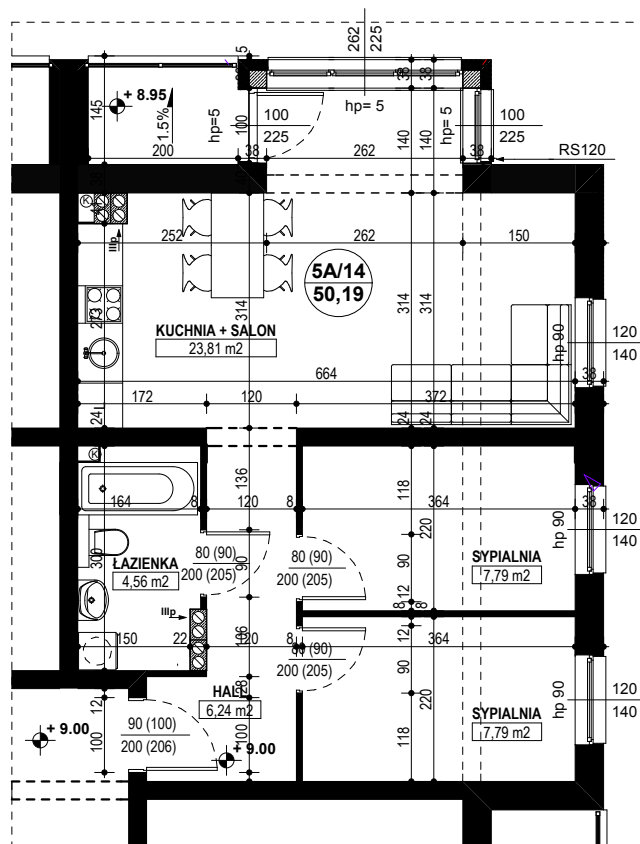

**BUDYNEK MIESZKALNY WIELORODZINNY D1-D2
OSIEDLE ŹRÓDLANE - UL. RZEŹNICZAKA, ZIELONA GÓRA**

MIESZKANIE 5A/14

3 POKOJE - 50,19 m²

BUDYNEK MIESZKALNY- PIĘTRO III

ZESTAWIENIE POWIERZCHNI

SALON + KUCHNIA	23,81 m ²
SYPIALNIA	7,79 m ²
SYPIALNIA	7,79 m ²
ŁAZIENKA	4,56 m ²
HALL	6,24 m ²
RAZEM:	50,19 m²