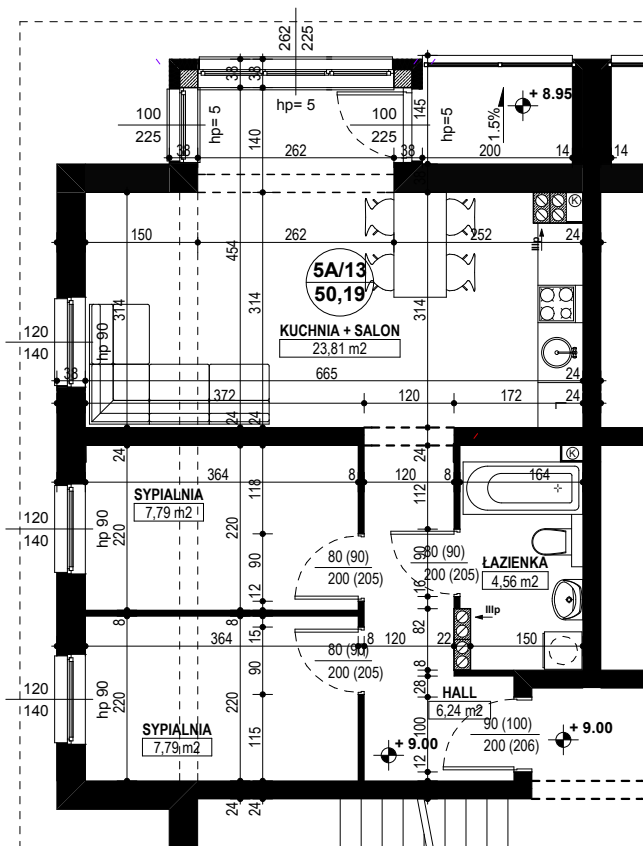

**BUDYNEK MIESZKALNY WIELORODZINNY D1-D2
OSIEDLE ŹRÓDLANE - UL. RZEŹNICZAKA, ZIELONA GÓRA**

MIESZKANIE 5A/13

3 POKOJE - 50,19 m²

BUDYNEK MIESZKALNY- PIĘTRO III

ZESTAWIENIE POWIERZCHNI

SALON + KUCHNIA	23,81 m ²
SYPIALNIA	7,79 m ²
SYPIALNIA	7,79 m ²
ŁAZIENKA	4,56 m ²
HALL	6,24 m ²
RAZEM:	50,19 m²