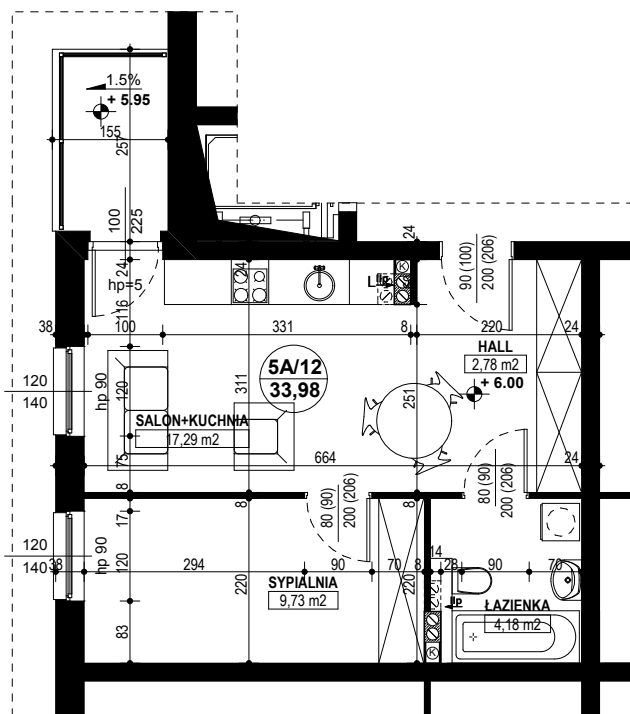

**BUDYNEK MIESZKALNY WIELORODZINNY D1-D2
OSIEDLE ŹRÓDLANE - UL. RZEŹNICZAKA, ZIELONA GÓRA**

MIESZKANIE 5A/12

2 POKOJE - 33,93 m²

BUDYNEK MIESZKALNY- PIĘTRO II

ZESTAWIENIE POWIERZCHNI

SALON + KUCHNIA	17,29 m ²
SYPIALNIA	9,73 m ²
ŁAZIENKA	4,18 m ²
HALL	2,78 m ²
RAZEM:	33,98 m²