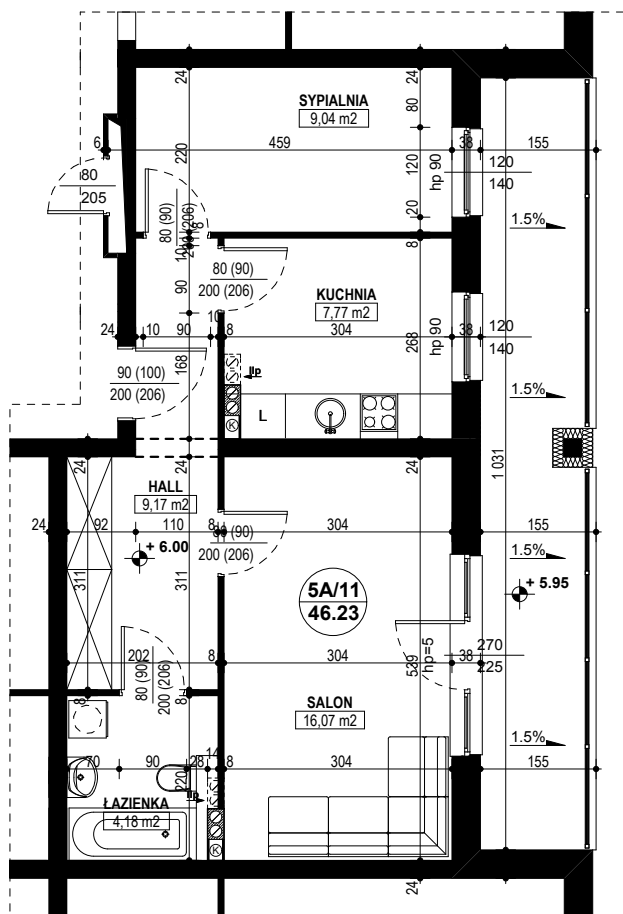

**BUDYNEK MIESZKALNY WIELORODZINNY D1-D2
OSIEDLE ŹRÓDLANE - UL. RZEŹNICZAKA, ZIELONA GÓRA**

MIESZKANIE 5A/11

2 POKOJE + KUCHNIA - 46,23 m²

BUDYNEK MIESZKALNY- PIĘTRO II

ZESTAWIENIE POWIERZCHNI

SALON	16,07 m ²
KUCHNIA	7,77 m ²
SYPIALNIA	9,04 m ²
ŁAZIENKA	4,18 m ²
HALL	9,17 m ²
RAZEM:	46,23 m²