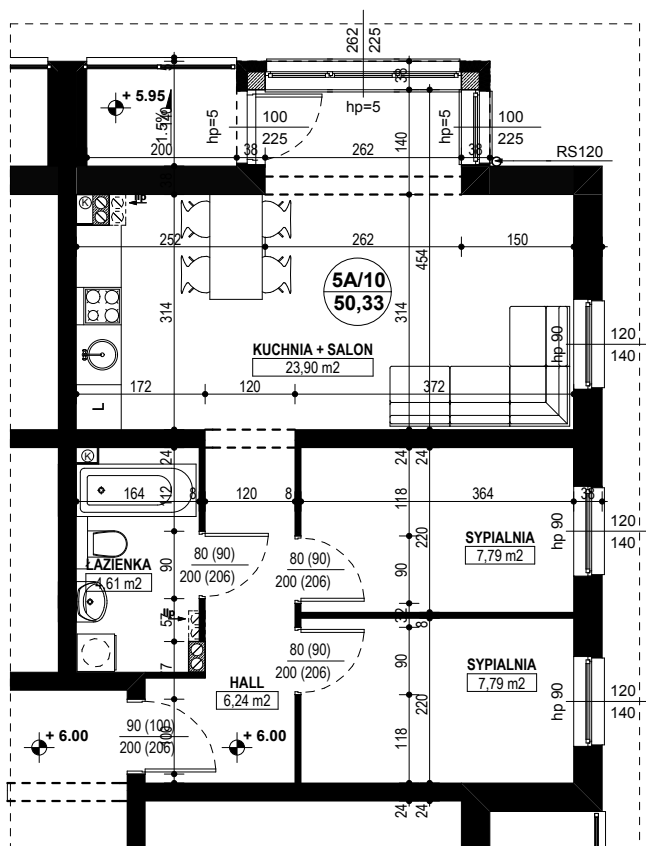

**BUDYNEK MIESZKALNY WIELORODZINNY D1-D2
OSIEDLE ŹRÓDLANE - UL. RZEŹNICZAKA, ZIELONA GÓRA**

MIESZKANIE 5A/10

3 POKOJE - 50,33 m²

BUDYNEK MIESZKALNY- PIĘTRO II

ZESTAWIENIE POWIERZCHNI

| | |
|-----------------|----------------------|
| SALON + KUCHNIA | 23,90 m ² |
| SYPIALNIA | 7,79 m ² |
| SYPIALNIA | 7,79 m ² |
| ŁAZIENKA | 4,61 m ² |
| HALL | 6,24 m ² |
| RAZEM: | 50,33 m ² |