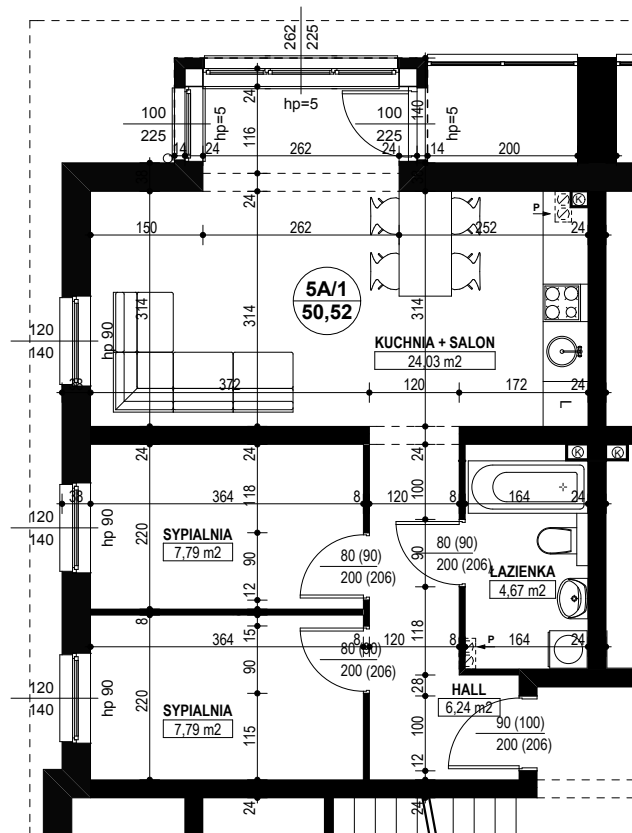

**BUDYNEK MIESZKALNY WIELORODZINNY D1-D2
OSIEDLE ŹRÓDLANE - UL. RZEŹNICZAKA, ZIELONA GÓRA**

MIESZKANIE 5A/1

3 POKOJE - 50,52 m²

BUDYNEK MIESZKALNY- PARTER

ZESTAWIENIE POWIERZCHNI

SALON + KUCHNIA	24,03 m ²
SYPIALNIA	7,79 m ²
SYPIALNIA	7,79 m ²
ŁAZIENKA	4,67 m ²
HALL	6,24 m ²
RAZEM:	50,52 m ²