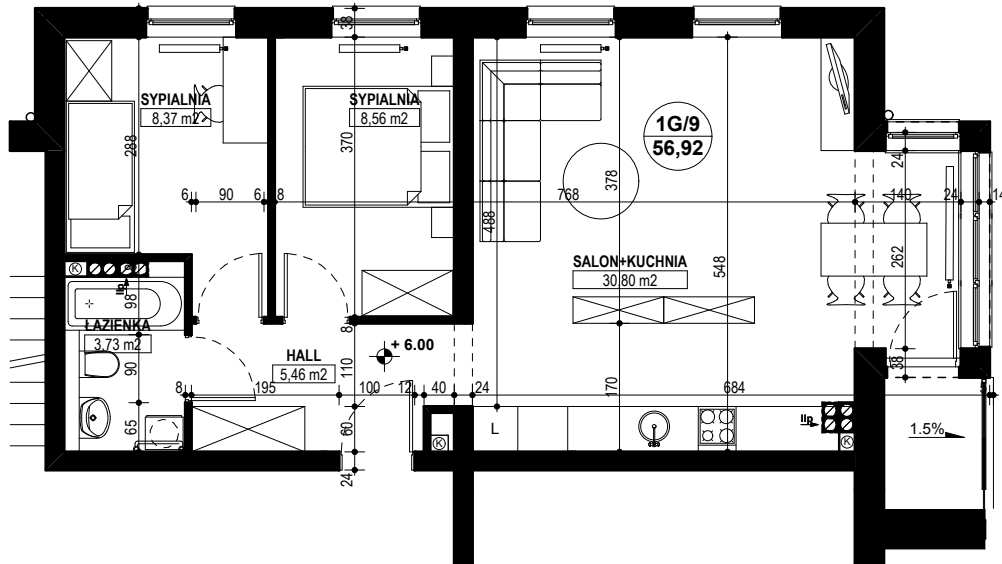

# BUDYNEK MIESZKALNY WIELORODZINNY E1-E2 OSIEDLE ŹRÓDLANE - UL. RZEŹNICZAKA, ZIELONA GÓRA

**MIESZKANIE 1G/9**

**3 POKOJE - 56,92 m<sup>2</sup>**

**BUDYNEK MIESZKALNY- PIĘTRO II**

**ZESTAWIENIE POWIERZCHNI**

SALON + KUCHNIA	30,80 m <sup>2</sup>
SYPIALNIA	8,56 m <sup>2</sup>
SYPIALNIA	8,37 m <sup>2</sup>
ŁAZIENKA	3,73 m <sup>2</sup>
HALL	5,46 m <sup>2</sup>
<b>RAZEM:</b>	<b>56,92 m<sup>2</sup></b>

POWIERZCHNIA BALKONU - 2,27 m<sup>2</sup>,