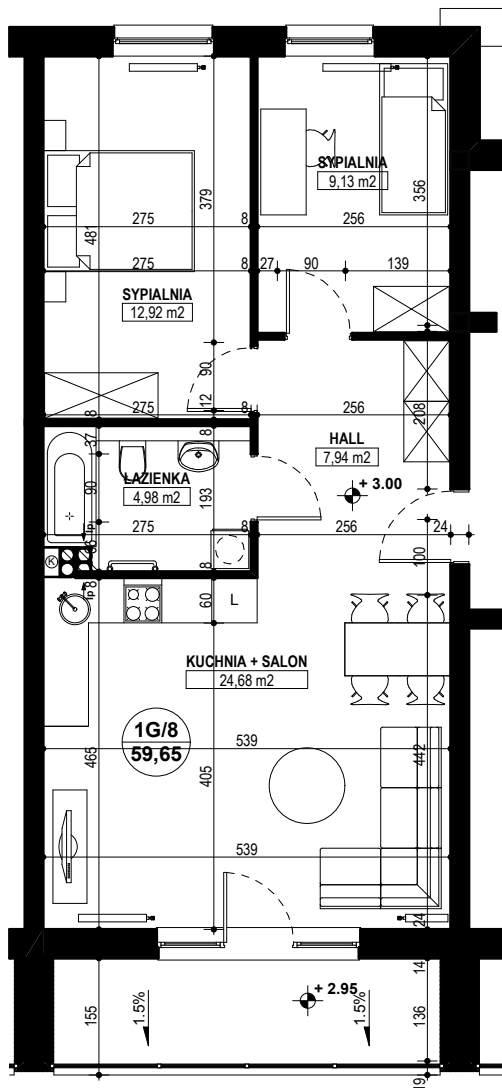

# BUDYNEK MIESZKALNY WIELORODZINNY E1-E2 OSIEDLE ŹRÓDLANE - UL. RZEŹNICZAKA, ZIELONA GÓRA

**MIESZKANIE 1G/8**

**3 POKOJE - 59,65 m<sup>2</sup>**

**BUDYNEK MIESZKALNY- PIĘTRO I**

**ZESTAWIENIE POWIERZCHNI**

SALON + KUCHNIA	24,68 m <sup>2</sup>
SYPIALNIA	12,92 m <sup>2</sup>
SYPIALNIA	9,13 m <sup>2</sup>
ŁAZIENKA	4,98 m <sup>2</sup>
HALL	7,94 m <sup>2</sup>
<b>RAZEM:</b>	<b>59,65 m<sup>2</sup></b>

POWIERZCHNIA BALKONU - 7,15 m<sup>2</sup>,