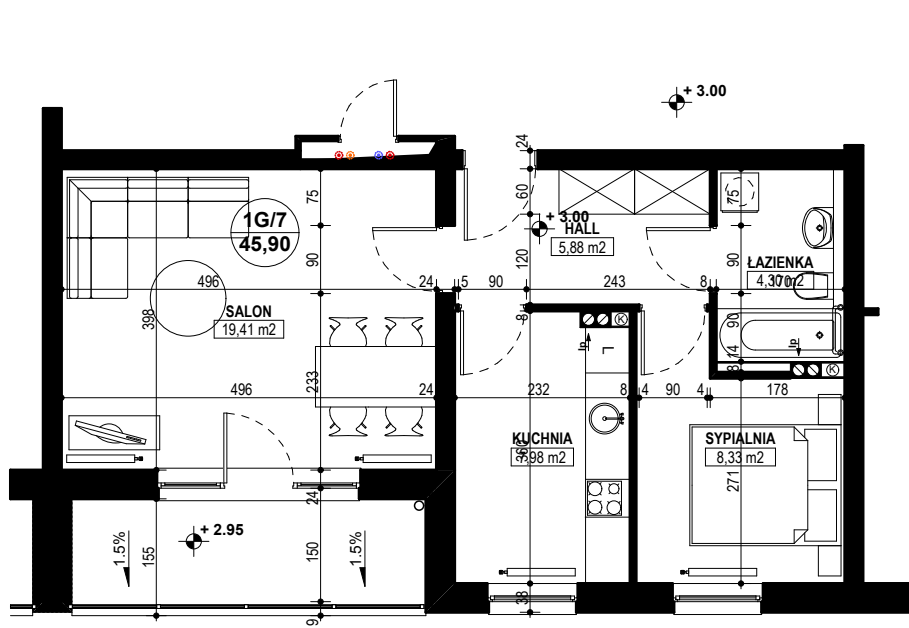

BUDYNEK MIESZKALNY WIELORODZINNY E1-E2 OSIEDLE ŹRÓDLANE - UL. RZEŹNICZAKA, ZIELONA GÓRA

MIESZKANIE 1G/7

2 POKOJE - 45,90 m²

BUDYNEK MIESZKALNY- PIĘTRO I

ZESTAWIENIE POWIERZCHNI

SALON	19,41 m ²
KUCHNIA	7,98 m ²
SYPIALNIA	8,33 m ²
ŁAZIENKA	4,30 m ²
HALL	5,88 m ²
RAZEM:	45,90 m²

POWIERZCHNIA BALKONU - 6,53 m²,

www.rajbud.pl tel. 535 554 362
535 511 627