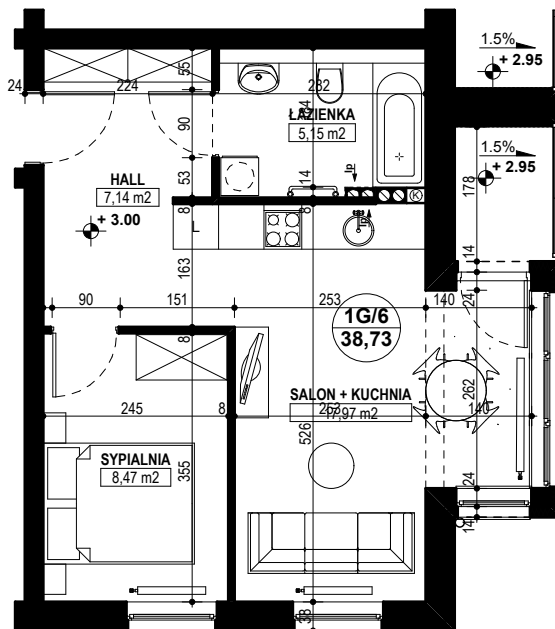

# BUDYNEK MIESZKALNY WIELORODZINNY E1-E2 OSIEDLE ŹRÓDLANE - UL. RZEŹNICZAKA, ZIELONA GÓRA

**MIESZKANIE 1G/6**

**2 POKOJE - 38,73 m<sup>2</sup>**

**BUDYNEK MIESZKALNY- PIĘTRO I**

**ZESTAWIENIE POWIERZCHNI**

SALON + KUCHNIA	17,97 m <sup>2</sup>
SYPIALNIA	8,47 m <sup>2</sup>
ŁAZIENKA	5,15 m <sup>2</sup>
HALL	7,14 m <sup>2</sup>
<b>RAZEM:</b>	<b>38,73 m<sup>2</sup></b>

POWIERZCHNIA BALKONU - 2,31 m<sup>2</sup>,