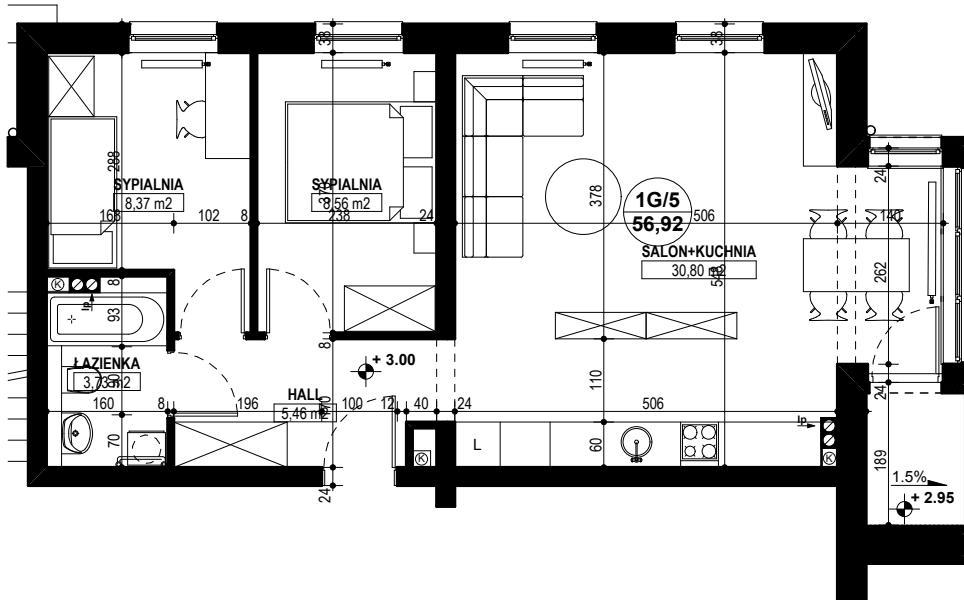

BUDYNEK MIESZKALNY WIELORODZINNY E1-E2 OSIEDLE ŹRÓDLANE - UL. RZEŹNICZAKA, ZIELONA GÓRA

MIESZKANIE 1G/5

3 POKOJE - 56,92 m²

BUDYNEK MIESZKALNY- PIĘTRO I

ZESTAWIENIE POWIERZCHNI

SALON + KUCHNIA	30,80 m ²
SYPIALNIA	8,56 m ²
SYPIALNIA	8,37 m ²
ŁAZIENKA	3,73 m ²
HALL	5,46 m ²
RAZEM:	56,92 m²

POWIERZCHNIA BALKONU - 2,27 m²,

www.rajbud.pl tel. 535 554 362
535 511 627