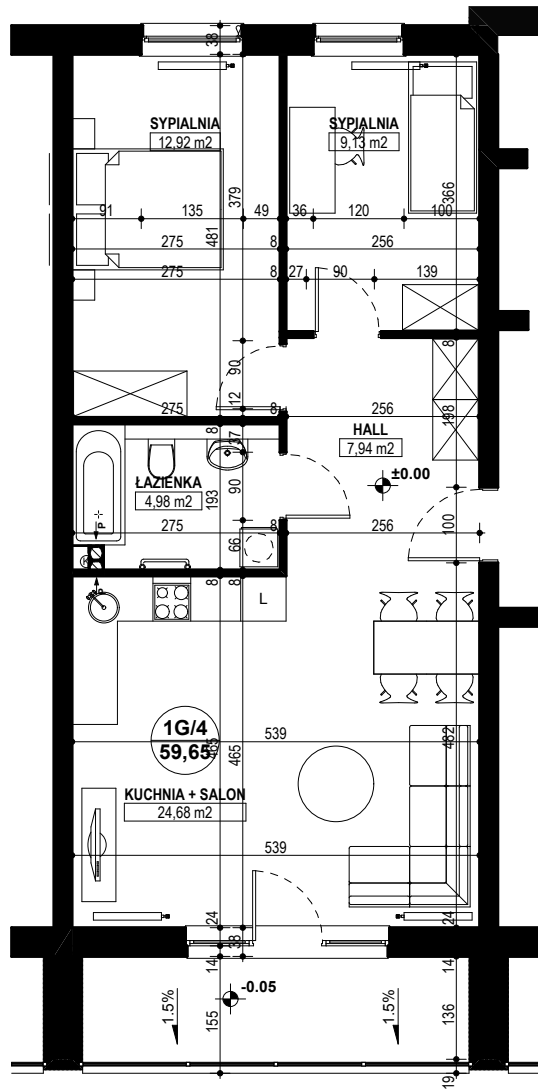

BUDYNEK MIESZKALNY WIELORODZINNY E1-E2 OSIEDLE ŹRÓDLANE - UL. RZEŹNICZAKA, ZIELONA GÓRA

MIESZKANIE 1G/4

3 POKOJE - 59,65 m²

BUDYNEK MIESZKALNY- PARTER

ZESTAWIENIE POWIERZCHNI

SALON + KUCHNIA	24,68 m ²
SYPIALNIA	12,92 m ²
HALL/SYPIALNIA	9,13 m ²
ŁAZIENKA	4,98 m ²
HALL	7,94 m ²
RAZEM:	59,65 m²

POWIERZCHNIA BALKONU - 7,50 m²

www.rajbud.pl tel. 535 511 627