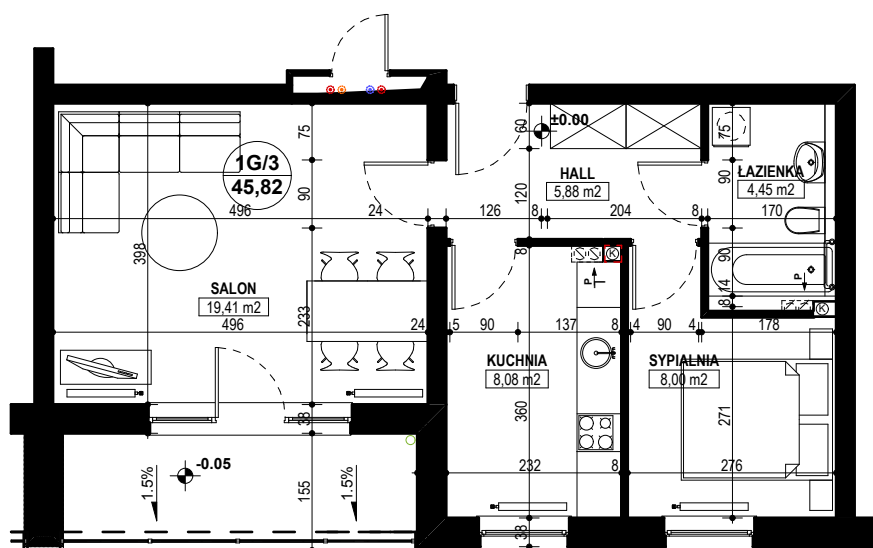

BUDYNEK MIESZKALNY WIELORODZINNY E1-E2 OSIEDLE ŹRÓDLANE - UL. RZEŹNICZAKA, ZIELONA GÓRA

MIESZKANIE 1G/3

2 POKOJE - 45,82 m²

BUDYNEK MIESZKALNY- PARTER

ZESTAWIENIE POWIERZCHNI

SALON	19,41 m ²
KUCHNIA	8,08 m ²
SYPIALNIA	8,00 m ²
ŁAZIENKA	4,45 m ²
HALL	5,88 m ²
RAZEM:	45,82 m²

POWIERZCHNIA BALKONU - 6,87 m²

www.rajbud.pl tel. 535 511 627