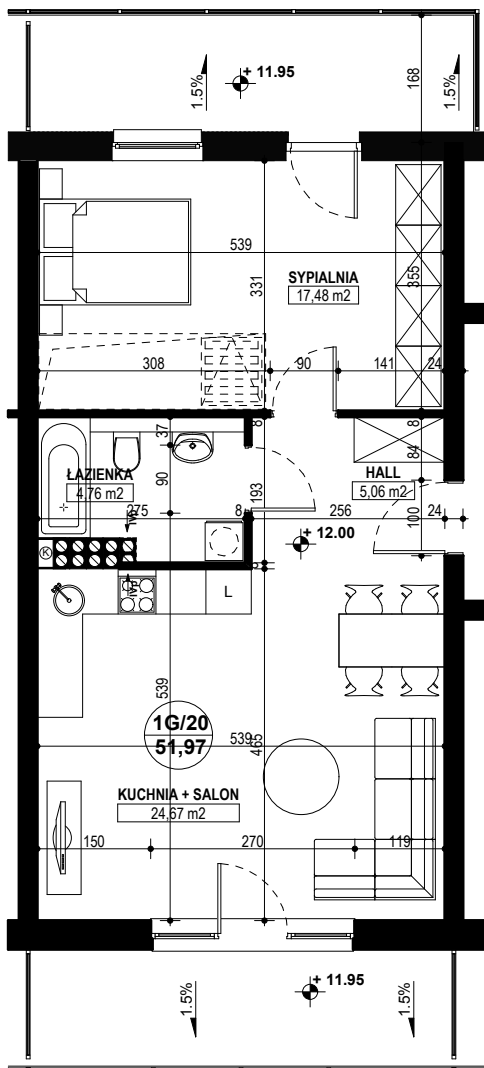

BUDYNEK MIESZKALNY WIELORODZINNY E1-E2 OSIEDLE ŹRÓDLANE - UL. RZEŹNICZAKA, ZIELONA GÓRA

MIESZKANIE 1G/20

2 POKOJE - 51,97 m²

BUDYNEK MIESZKALNY - PIĘTRO IV

ZESTAWIENIE POWIERZCHNI

SALON + KUCHNIA	24,67 m ²
SYPIALNIA	17,48 m ²
ŁAZIENKA	4,67 m ²
HALL	5,06 m ²
RAZEM:	51,97 m²

**POWIERZCHNIA BALKONÓW - 8,26 m² i 8,22 m²
ŁĄCZNIE - 16,48 m²**

www.rajbud.pl tel. 535 511 627