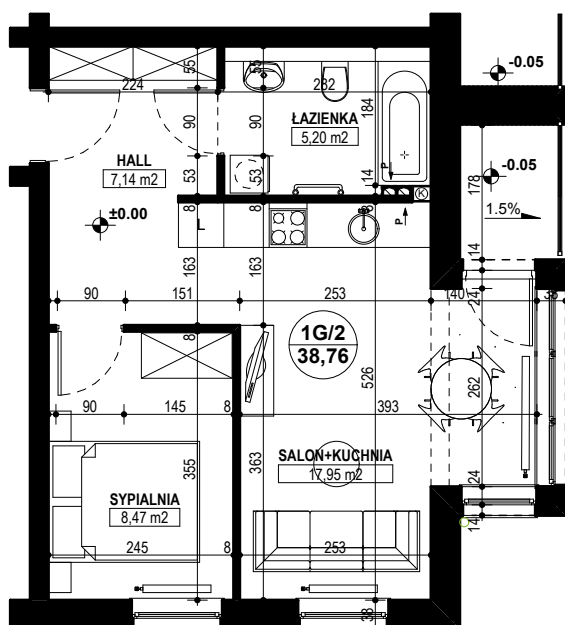

BUDYNEK MIESZKALNY WIELORODZINNY E1-E2 OSIEDLE ŹRÓDLANE - UL. RZEŹNICZAKA, ZIELONA GÓRA

MIESZKANIE 1G/2

2 POKOJE - 38,76 m²

BUDYNEK MIESZKALNY- PARTER

ZESTAWIENIE POWIERZCHNI

SALON + KUCHNIA	17,95 m ²
SYPIALNIA	8,47 m ²
ŁAZIENKA	5,20 m ²
HALL	7,14 m ²
RAZEM:	38,76 m²

POWIERZCHNIA BALKONU - 2,38 m²