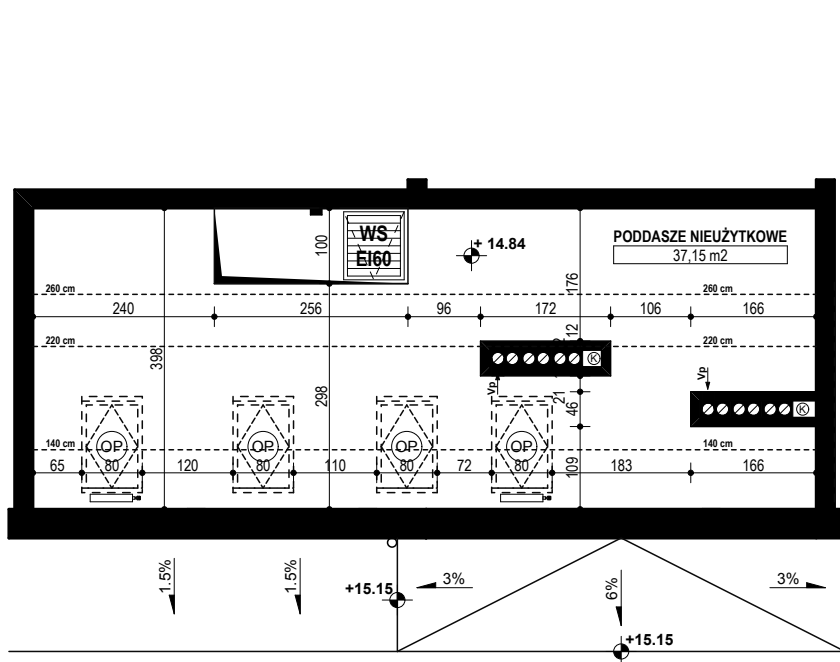

BUDYNEK MIESZKALNY WIELORODZINNY E1-E2 OSIEDLE ŹRÓDLANE - UL. RZEŹNICZAKA, ZIELONA GÓRA

MIESZKANIE 1G/19

PODDASZE - 37,15 m²

BUDYNEK MIESZKALNY- PODDASZE - PIĘTRO V

ZESTAWIENIE POWIERZCHNI

PODDASZE NIEUŻYTKOWE	37,15 m ²
RAZEM:	37,15 m²