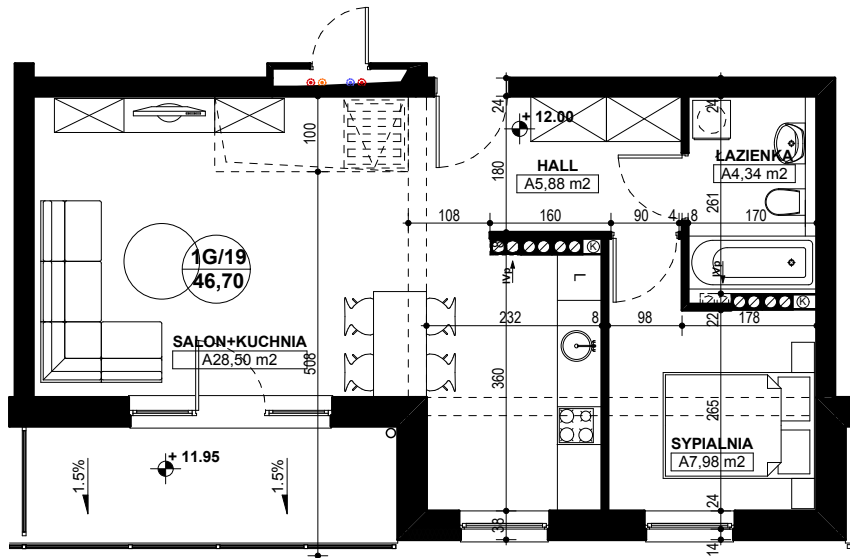

**BUDYNEK MIESZKALNY WIELORODZINNY E1-E2
OSIEDLE ŹRÓDLANE - UL. RZEŹNICZAKA, ZIELONA GÓRA**

MIESZKANIE 1G/19

2 POKOJE - 46,70 m²

BUDYNEK MIESZKALNY - PIĘTRO IV

ZESTAWIENIE POWIERZCHNI

SALON + KUCHNIA	28,50 m ²
SYPIALNIA	7,98 m ²
ŁAZIENKA	4,34 m ²
HALL	5,88 m ²
RAZEM:	46,70 m²

POWIERZCHNIA BALKONU - 7,31 m²

www.rajbud.pl tel. 535 511 627