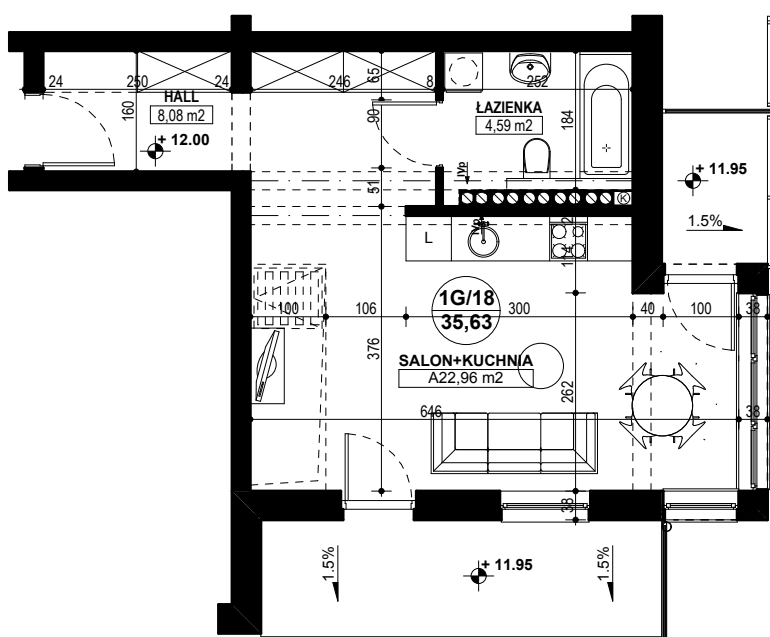

BUDYNEK MIESZKALNY WIELORODZINNY E1-E2 OSIEDLE ŹRÓDLANE - UL. RZEŹNICZAKA, ZIELONA GÓRA

MIESZKANIE 1G/18

1 POKÓJ - 35,63 m²

BUDYNEK MIESZKALNY- PIĘTRO IV

ZESTAWIENIE POWIERZCHNI

SALON + KUCHNIA	22,96 m ²
ŁAZIENKA	4,59 m ²
HALL	8,08 m ²
RAZEM:	35,63 m²

POWIERZCHNIA BALKONÓW - 7,71 m² i 2,73 m²
ŁĄCZNIE - 10,44 m²

www.rajbud.pl tel. 535 511 627