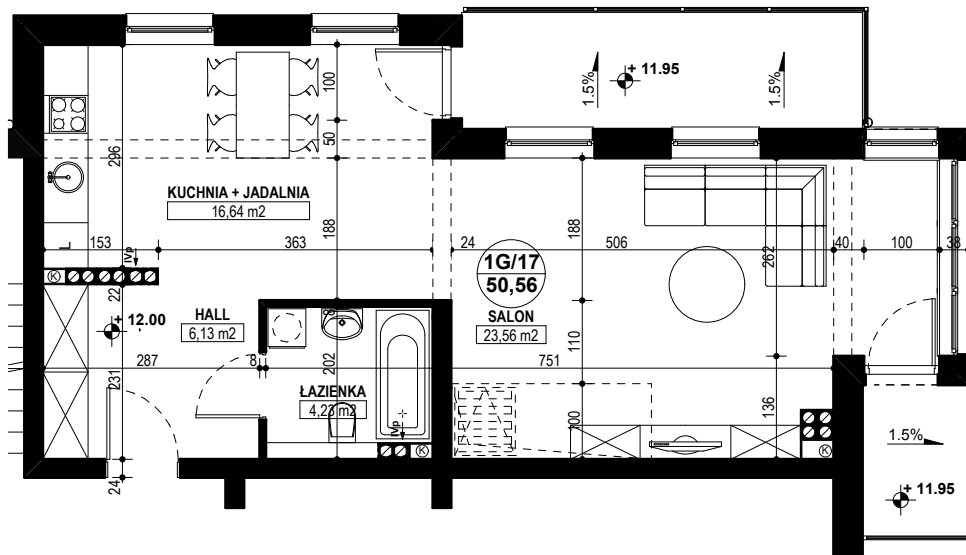

**BUDYNEK MIESZKALNY WIELORODZINNY E1-E2  
OSIEDLE ŹRÓDLANE - UL. RZEŹNICZAKA, ZIELONA GÓRA**

**MIESZKANIE 1G/17**

**2 POKOJE - 50,56 m<sup>2</sup>**

**BUDYNEK MIESZKALNY- PIĘTRO IV**

**ZESTAWIENIE POWIERZCHNI**

SALON	23,56 m <sup>2</sup>
KUCHNIA + JADALNIA	16,64 m <sup>2</sup>
ŁAZIENKA	4,23 m <sup>2</sup>
HALL	6,13 m <sup>2</sup>
<b>RAZEM:</b>	<b>50,56 m<sup>2</sup></b>

**POWIERZCHNIA BALKONÓW - 7,74 m<sup>2</sup> i 2,73 m<sup>2</sup>  
ŁĄCZNIE - 10,47 m<sup>2</sup>**