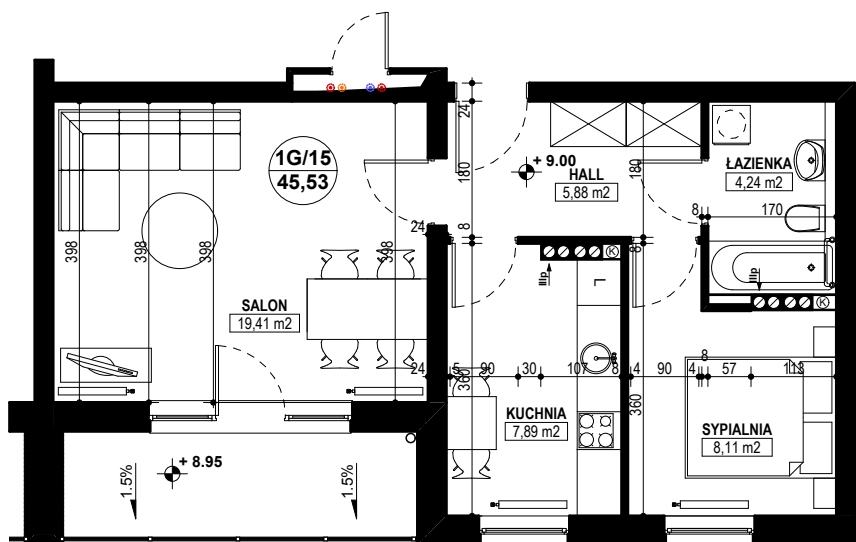

**BUDYNEK MIESZKALNY WIELORODZINNY E1-E2
OSIEDLE ŹRÓDLANE - UL. RZEŹNICZAKA, ZIELONA GÓRA**

MIESZKANIE 1G/15

2 POKOJE - 45,53 m²

BUDYNEK MIESZKALNY- PIĘTRO III

ZESTAWIENIE POWIERZCHNI

| | |
|---------------|----------------------------|
| SALON | 19,41 m ² |
| KUCHNIA | 7,89 m ² |
| SYPIALNIA | 8,11 m ² |
| ŁAZIENKA | 4,24 m ² |
| HALL | 5,88 m ² |
| | |
| | |
| | |
| RAZEM: | 45,53 m² |

POWIERZCHNIA BALKONU - 6,53 m²,

**www.rajbud.pl tel. 535 554 362
535 511 627**