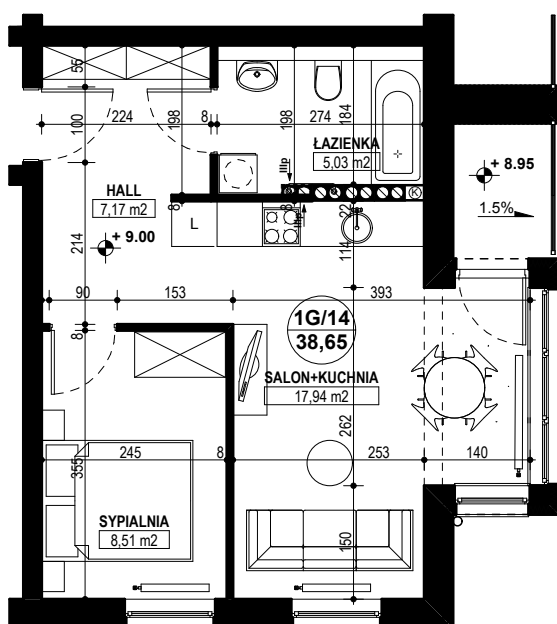

BUDYNEK MIESZKALNY WIELORODZINNY E1-E2 OSIEDLE ŹRÓDLANE - UL. RZEŹNICZAKA, ZIELONA GÓRA

MIESZKANIE 1G/14

2 POKOJE - 38,65 m²

BUDYNEK MIESZKALNY- PIĘTRO III

ZESTAWIENIE POWIERZCHNI

SALON + KUCHNIA	17,94 m ²
SYPIALNIA	8,51 m ²
ŁAZIENKA	5,03 m ²
HALL	7,17 m ²
RAZEM:	38,65 m²

POWIERZCHNIA BALKONU - 2,31 m²,

www.rajbud.pl tel. 535 554 362
535 511 627