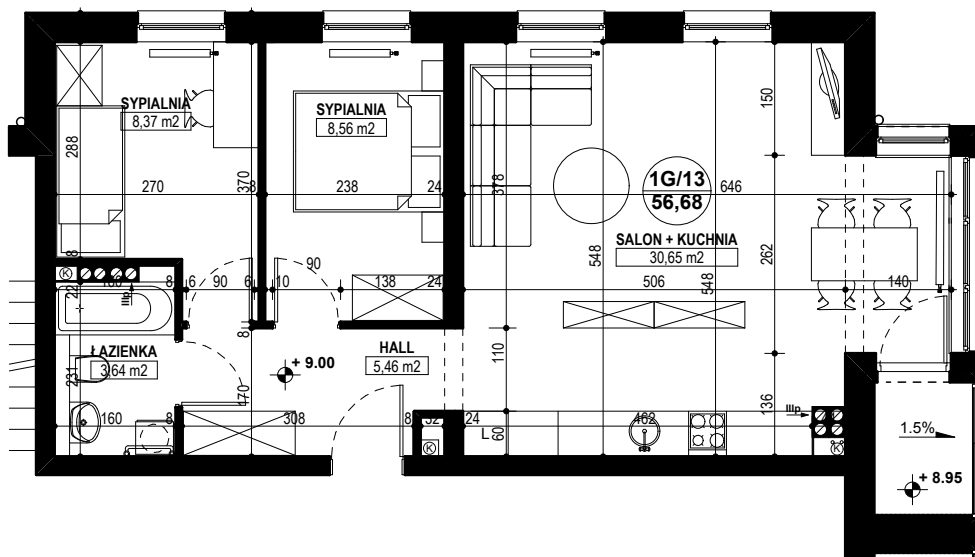

# BUDYNEK MIESZKALNY WIELORODZINNY E1-E2 OSIEDLE ŹRÓDLANE - UL. RZEŹNICZAKA, ZIELONA GÓRA

**MIESZKANIE 1G/13**

**3 POKOJE - 56,68 m<sup>2</sup>**

**BUDYNEK MIESZKALNY- PIĘTRO III**

**ZESTAWIENIE POWIERZCHNI**

SALON + KUCHNIA	30,65 m <sup>2</sup>
SYPIALNIA	8,56 m <sup>2</sup>
SYPIALNIA	8,37 m <sup>2</sup>
ŁAZIENKA	3,64 m <sup>2</sup>
HALL	5,46 m <sup>2</sup>
<b>RAZEM:</b>	<b>56,68 m<sup>2</sup></b>

POWIERZCHNIA BALKONU - 2,27 m<sup>2</sup>,