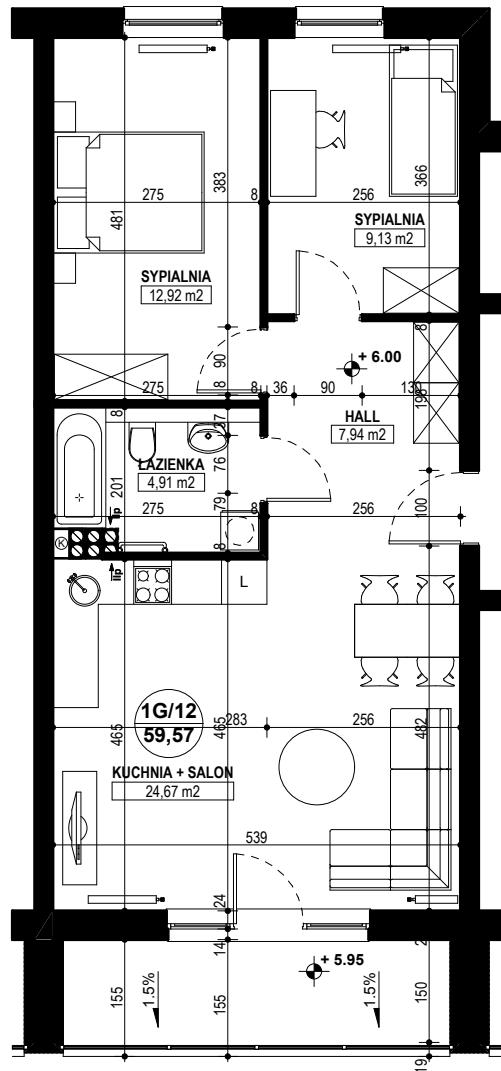

BUDYNEK MIESZKALNY WIELORODZINNY E1-E2 OSIEDLE ŹRÓDLANE - UL. RZEŹNICZAKA, ZIELONA GÓRA

MIESZKANIE 1G/12

3 POKOJE - 59,57 m²

BUDYNEK MIESZKALNY- PIĘTRO II

ZESTAWIENIE POWIERZCHNI

SALON + KUCHNIA	24,67 m ²
SYPIALNIA	12,92 m ²
SYPIALNIA	9,13 m ²
ŁAZIENKA	4,91 m ²
HALL	7,94 m ²
RAZEM:	59,57 m²

POWIERZCHNIA BALKONU - 7,15 m²,

www.rajbud.pl tel. 535 554 362
535 511 627