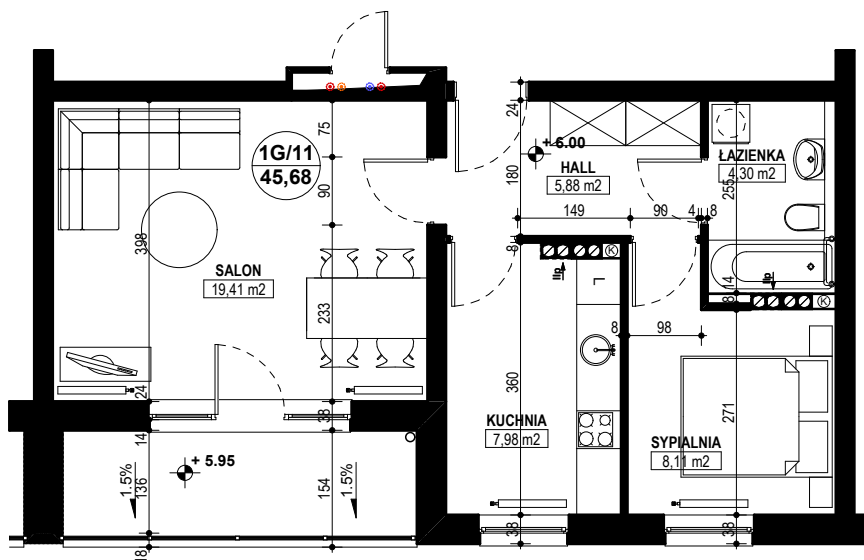

**BUDYNEK MIESZKALNY WIELORODZINNY E1-E2
OSIEDLE ŹRÓDLANE - UL. RZEŹNICZAKA, ZIELONA GÓRA**

MIESZKANIE 1G/11

2 POKOJE - 45,68 m²

BUDYNEK MIESZKALNY- PIĘTRO II

ZESTAWIENIE POWIERZCHNI

SALON	19,41 m ²
KUCHNIA	7,98 m ²
SYPIALNIA	8,11 m ²
ŁAZIENKA	4,30 m ²
HALL	5,88 m ²
RAZEM:	45,68 m²

POWIERZCHNIA BALKONU - 6,53 m²,

www.rajbud.pl tel. 535 554 362
535 511 627