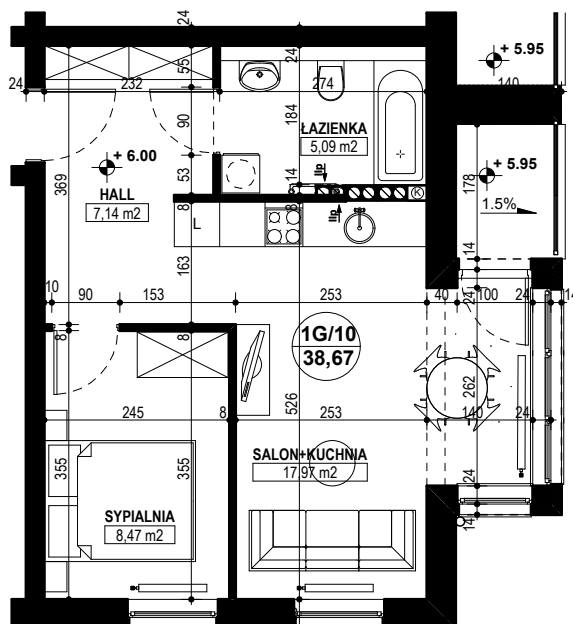

**BUDYNEK MIESZKALNY WIELORODZINNY E1-E2
OSIEDLE ŹRÓDLANE - UL. RZEŹNICZAKA, ZIELONA GÓRA**

MIESZKANIE 1G/10

2 POKOJE - 38,67 m²

BUDYNEK MIESZKALNY- PIĘTRO II

ZESTAWIENIE POWIERZCHNI

SALON + KUCHNIA	17,97 m ²
SYPIALNIA	8,47 m ²
ŁAZIENKA	5,09 m ²
HALL	7,14 m ²
RAZEM:	38,67 m²

POWIERZCHNIA BALKONU - 2,31 m²,

www.rajbud.pl tel. 535 554 362
535 511 627