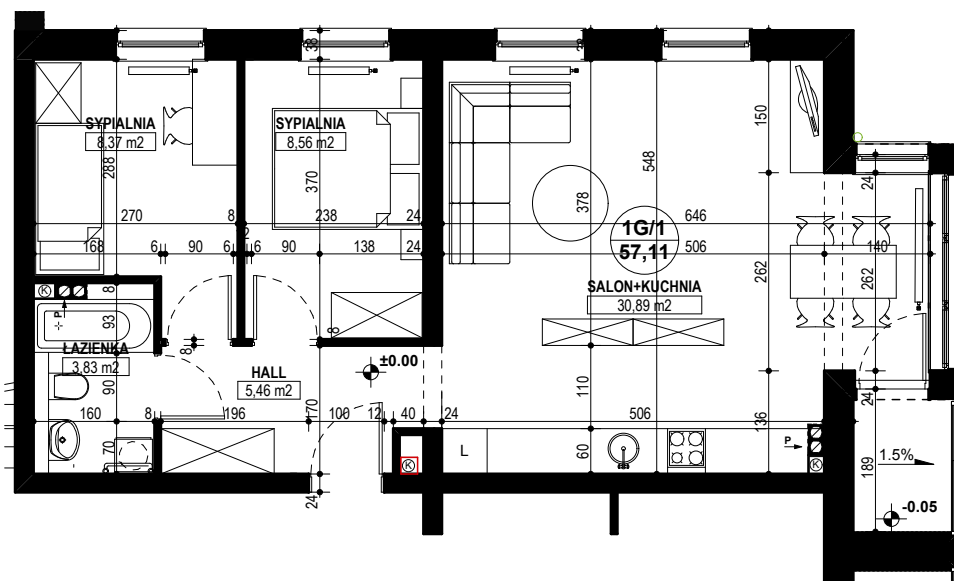

BUDYNEK MIESZKALNY WIELORODZINNY E1-E2 OSIEDLE ŹRÓDLANE - UL. RZEŹNICZAKA, ZIELONA GÓRA

MIESZKANIE 1G/1

3 POKOJE - 57,11 m²

BUDYNEK MIESZKALNY- PARTER

ZESTAWIENIE POWIERZCHNI

SALON + KUCHNIA	30,89 m ²
SYPIALNIA	8,56 m ²
SYPIALNIA	8,37 m ²
ŁAZIENKA	3,83 m ²
HALL	5,46 m ²
RAZEM:	57,11 m²

POWIERZCHNIA BALKONU - 2,38 m²

www.rajbud.pl tel. 535 511 627