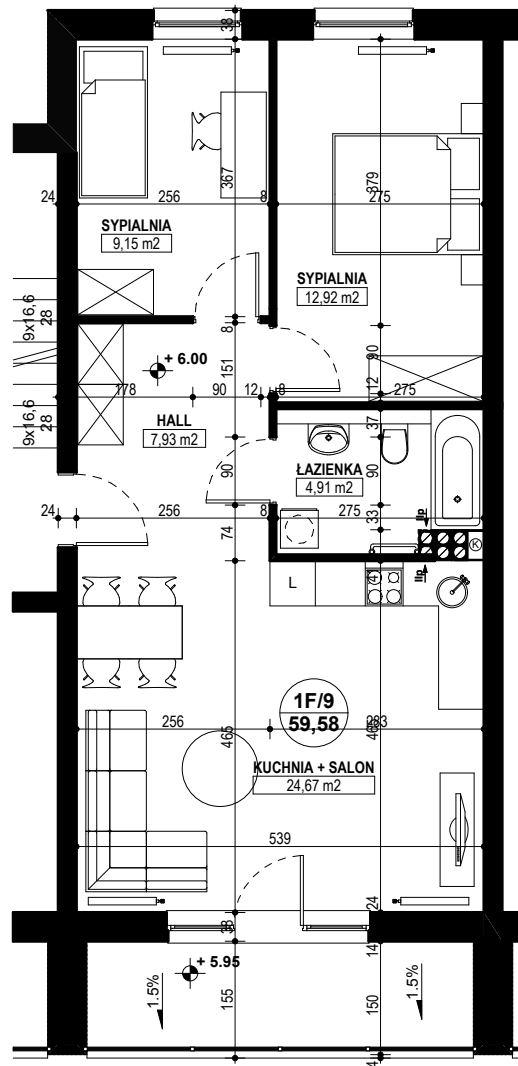

BUDYNEK MIESZKALNY WIELORODZINNY E1-E2 OSIEDLE ŹRÓDLANE - UL. RZEŹNICZAKA, ZIELONA GÓRA

MIESZKANIE 1F/9

3 POKOJE - 59,58 m²

BUDYNEK MIESZKALNY- PIĘTRO II

ZESTAWIENIE POWIERZCHNI

SALON + KUCHNIA	24,67 m ²
SYPIALNIA	12,92 m ²
SYPIALNIA	9,15 m ²
ŁAZIENKA	4,91 m ²
HALL	7,93 m ²
RAZEM:	59,58 m²

POWIERZCHNIA BALKONU - 7,15 m²,

www.rajbud.pl tel. 535 554 362
535 511 627