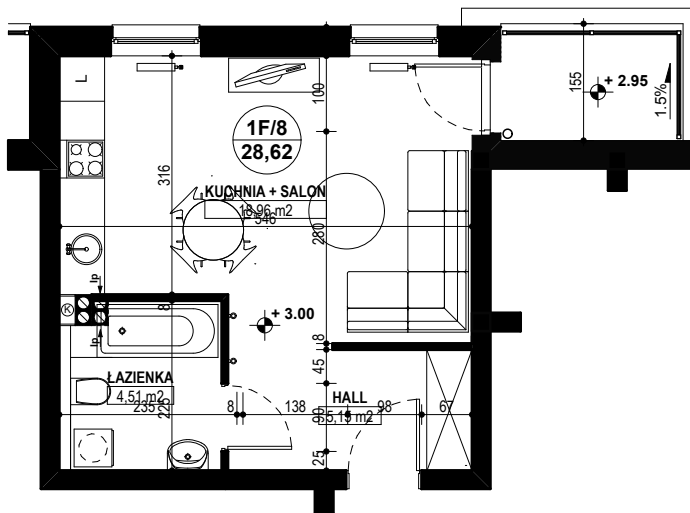

**BUDYNEK MIESZKALNY WIELORODZINNY E1-E2
OSIEDLE ŹRÓDLANE - UL. RZEŹNICZAKA, ZIELONA GÓRA**

MIESZKANIE 1F/8

1 POKÓJ - 28,62 m²

BUDYNEK MIESZKALNY- PIĘTRO I

ZESTAWIENIE POWIERZCHNI

SALON + KUCHNIA	18,96 m ²
ŁAZIENKA	4,51 m ²
HALL	5,15 m ²
RAZEM:	28,62 m²

POWIERZCHNIA BALKONU - 3,24 m²,

**www.rajbud.pl tel. 535 554 362
535 511 627**