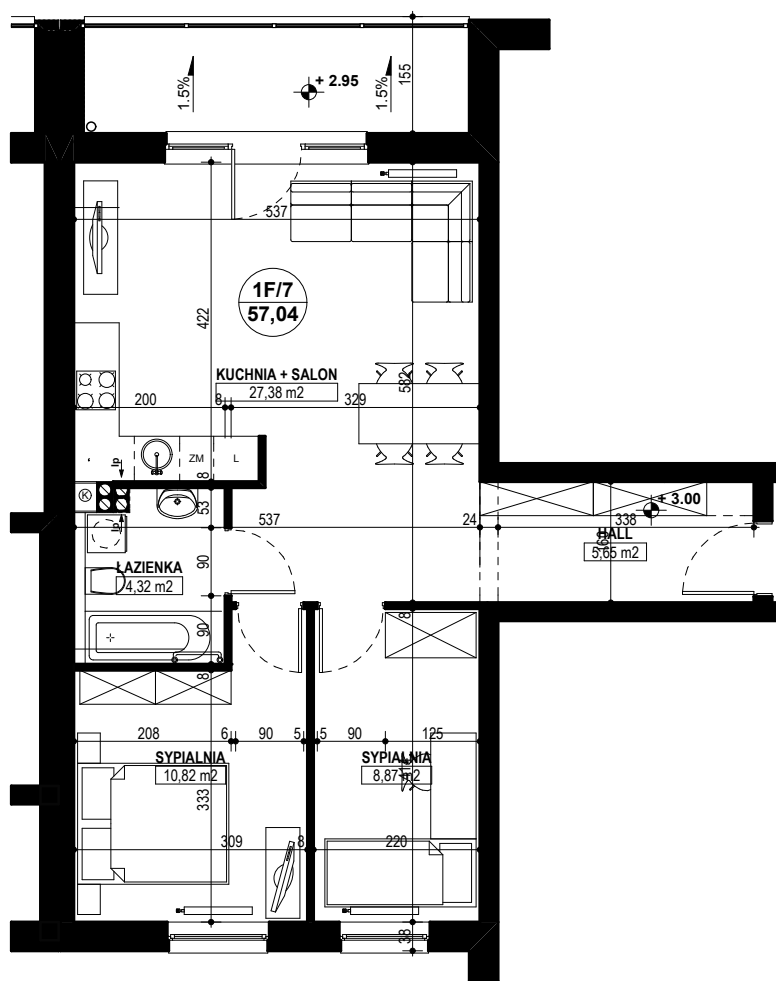

# BUDYNEK MIESZKALNY WIELORODZINNY E1-E2 OSIEDLE ŹRÓDLANE - UL. RZEŹNICZAKA, ZIELONA GÓRA

**MIESZKANIE 1F/7**

**3 POKOJE - 57,04 m<sup>2</sup>**

**BUDYNEK MIESZKALNY- PIĘTRO I**

**ZESTAWIENIE POWIERZCHNI**

SALON + KUCHNIA	27,38 m <sup>2</sup>
SYPIALNIA	10,82 m <sup>2</sup>
SYPIALNIA	8,87 m <sup>2</sup>
ŁAZIENKA	4,32 m <sup>2</sup>
HALL	5,65 m <sup>2</sup>
<b>RAZEM:</b>	<b>57,04 m<sup>2</sup></b>

POWIERZCHNIA BALKONU - 7,11 m<sup>2</sup>,