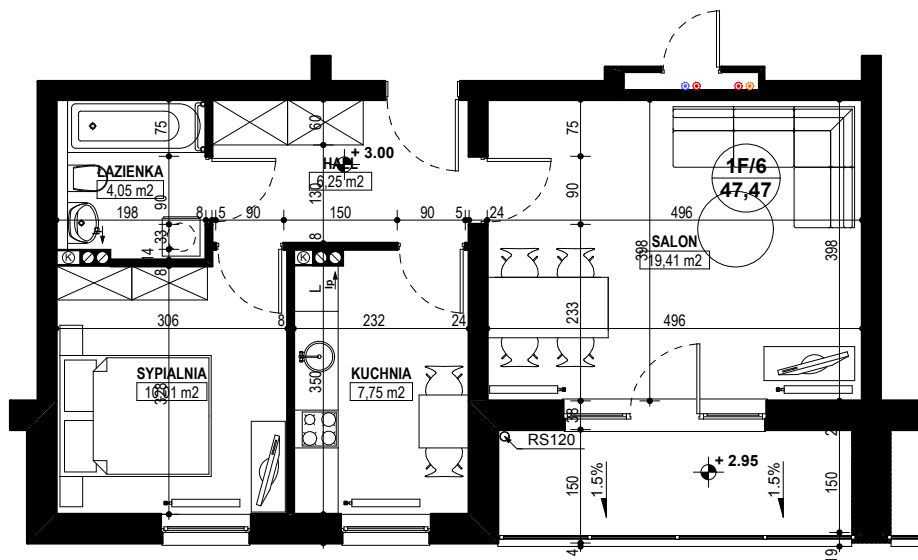

**BUDYNEK MIESZKALNY WIELORODZINNY E1-E2  
OSIEDLE ŹRÓDLANE - UL. RZEŹNICZAKA, ZIELONA GÓRA**

**MIESZKANIE 1F/6**

**2 POKOJE - 47,47 m<sup>2</sup>**

**BUDYNEK MIESZKALNY- PIĘTRO I**

**ZESTAWIENIE POWIERZCHNI**

SALON	19,41 m <sup>2</sup>
KUCHNIA	7,75 m <sup>2</sup>
SYPIALNIA	10,01 m <sup>2</sup>
ŁAZIENKA	4,05 m <sup>2</sup>
HALL	6,25 m <sup>2</sup>
<b>RAZEM:</b>	<b>47,47 m<sup>2</sup></b>

POWIERZCHNIA BALKONU - 6,53 m<sup>2</sup>,