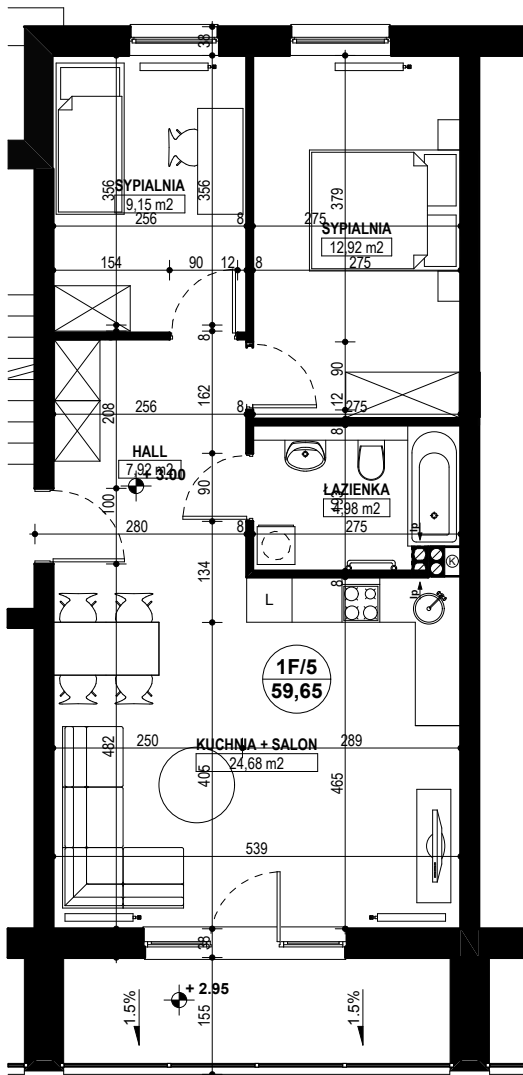

# BUDYNEK MIESZKALNY WIELORODZINNY E1-E2 OSIEDLE ŹRÓDLANE - UL. RZEŹNICZAKA, ZIELONA GÓRA

**MIESZKANIE 1F/5**

**3 POKOJE - 59,65 m<sup>2</sup>**

**BUDYNEK MIESZKALNY- PIĘTRO I**

**ZESTAWIENIE POWIERZCHNI**

SALON + KUCHNIA	24,68 m <sup>2</sup>
SYPIALNIA	12,92 m <sup>2</sup>
SYPIALNIA	9,15 m <sup>2</sup>
ŁAZIENKA	4,98 m <sup>2</sup>
HALL	7,92 m <sup>2</sup>
<b>RAZEM:</b>	<b>59,65 m<sup>2</sup></b>

POWIERZCHNIA BALKONU - 7,15 m<sup>2</sup>,