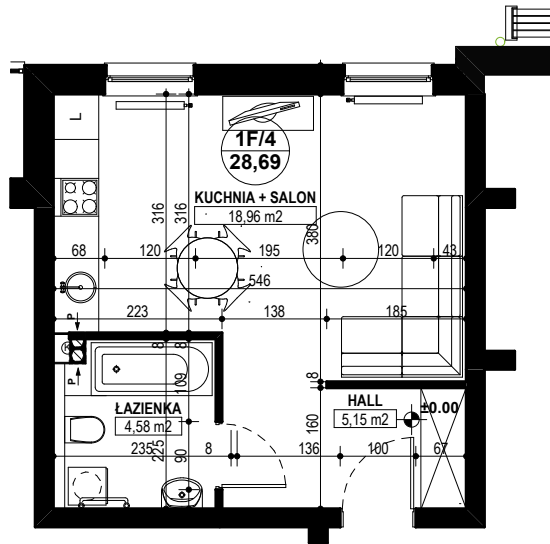

**BUDYNEK MIESZKALNY WIELORODZINNY E1-E2  
OSIEDLE ŹRÓDLANE - UL. RZEŹNICZAKA, ZIELONA GÓRA**

**MIESZKANIE 1F/4**

**1 POKÓJ - 28,69 m<sup>2</sup>**

**BUDYNEK MIESZKALNY- PARTER**

**ZESTAWIENIE POWIERZCHNI**

SALON + KUCHNIA	18,96 m <sup>2</sup>
ŁAZIENKA	4,58 m <sup>2</sup>
HALL	5,15 m <sup>2</sup>
<b>RAZEM:</b>	<b>28,69 m<sup>2</sup></b>