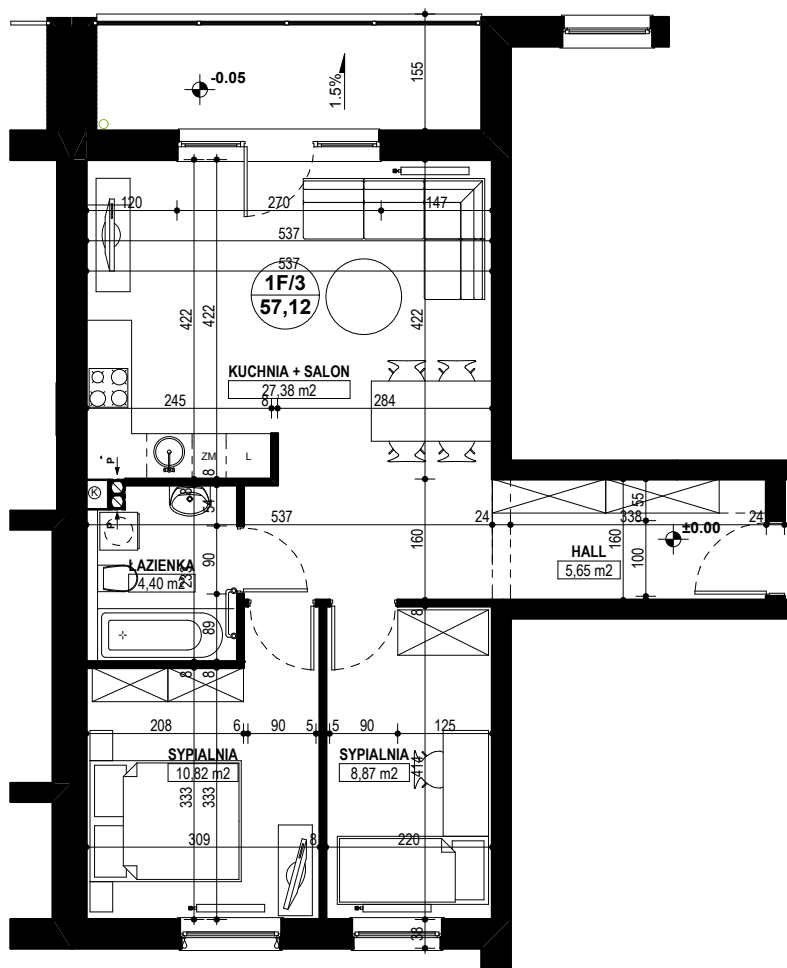

BUDYNEK MIESZKALNY WIELORODZINNY E1-E2 OSIEDLE ŹRÓDLANE - UL. RZEŹNICZAKA, ZIELONA GÓRA

MIESZKANIE 1F/3

3 POKOJE - 57,12 m²

BUDYNEK MIESZKALNY- PARTER

ZESTAWIENIE POWIERZCHNI

SALON + KUCHNIA	27,38 m ²
SYPIALNIA	10,82 m ²
SYPIALNIA	8,87 m ²
ŁAZIENKA	4,40 m ²
HALL	5,65 m ²
RAZEM:	57,12 m²

POWIERZCHNIA BALKONU - 7,47 m²