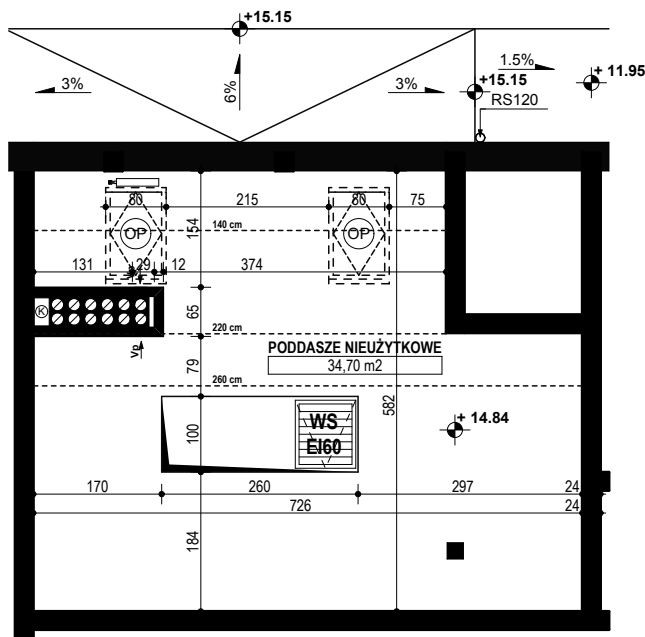

# BUDYNEK MIESZKALNY WIELORODZINNY E1-E2 OSIEDLE ŹRÓDLANE - UL. RZEŹNICZAKA, ZIELONA GÓRA

**MIESZKANIE 1F/20**

**PODDASZE - 34,70 m<sup>2</sup>**

**BUDYNEK MIESZKALNY - PODDASZE - PIĘTRO V**

**ZESTAWIENIE POWIERZCHNI**

PODDASZE NIEUŻYTKOWE	34,70 m <sup>2</sup>
<b>RAZEM:</b>	<b>34,70 m<sup>2</sup></b>