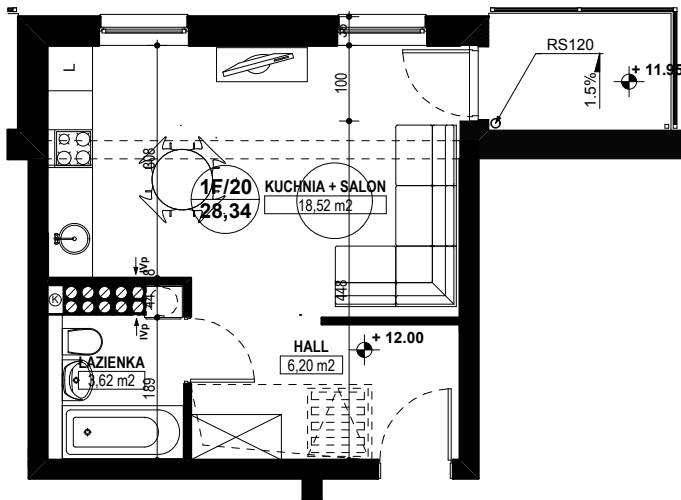

**BUDYNEK MIESZKALNY WIELORODZINNY E1-E2  
OSIEDLE ŹRÓDLANE - UL. RZEŹNICZAKA, ZIELONA GÓRA**

**MIESZKANIE 1F/20**

**1 POKÓJ - 28,34 m<sup>2</sup>**

**BUDYNEK MIESZKALNY- PIĘTRO IV**

**ZESTAWIENIE POWIERZCHNI**

SALON + KUCHNIA	18,52 m <sup>2</sup>
ŁAZIENKA	3,62 m <sup>2</sup>
HALL	6,20 m <sup>2</sup>
<b>RAZEM:</b>	<b>28,34 m<sup>2</sup></b>

**POWIERZCHNIA BALKONU - 3,24 m<sup>2</sup>**

**www.rajbud.pl tel. 535 511 627**