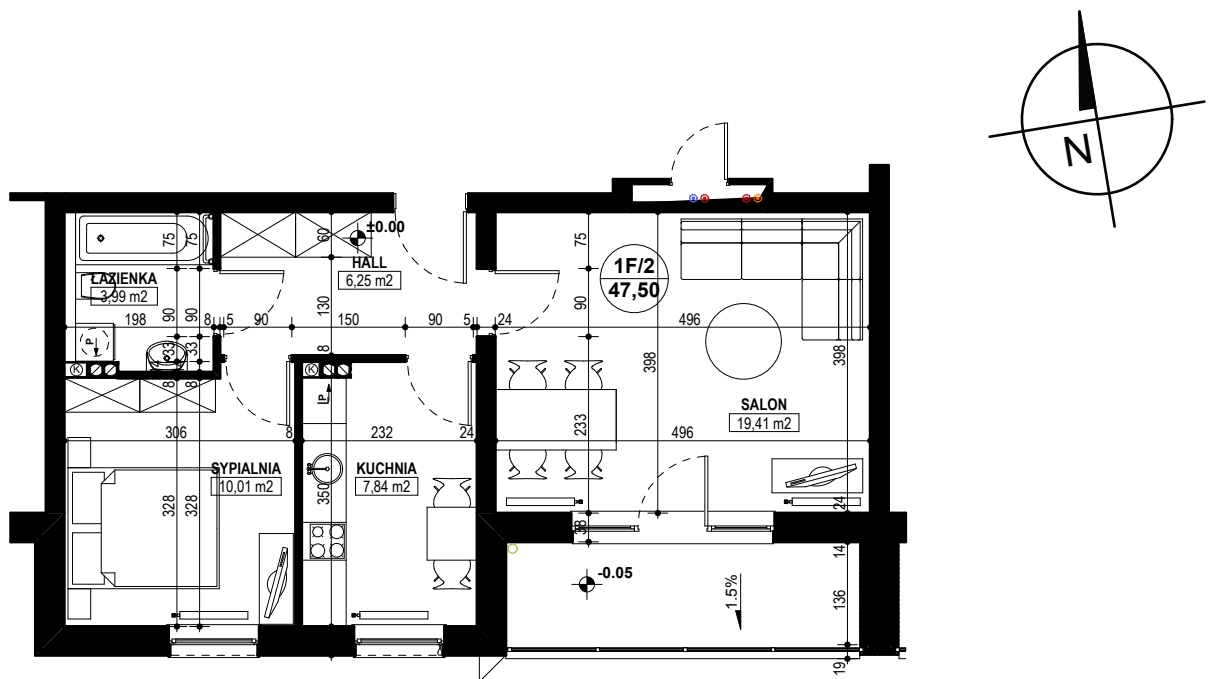

BUDYNEK MIESZKALNY WIELORODZINNY E1-E2 OSIEDLE ŹRÓDLANE - UL. RZEŹNICZAKA, ZIELONA GÓRA

MIESZKANIE 1F/2

2 POKOJE - 47,50 m²

BUDYNEK MIESZKALNY- PARTER

ZESTAWIENIE POWIERZCHNI

SALON	19,41 m ²
KUCHNIA	7,84 m ²
SYPIALNIA	10,01 m ²
ŁAZIENKA	3,99 m ²
HALL	6,25 m ²
RAZEM:	47,50 m²

POWIERZCHNIA BALKONU - 6,87 m²