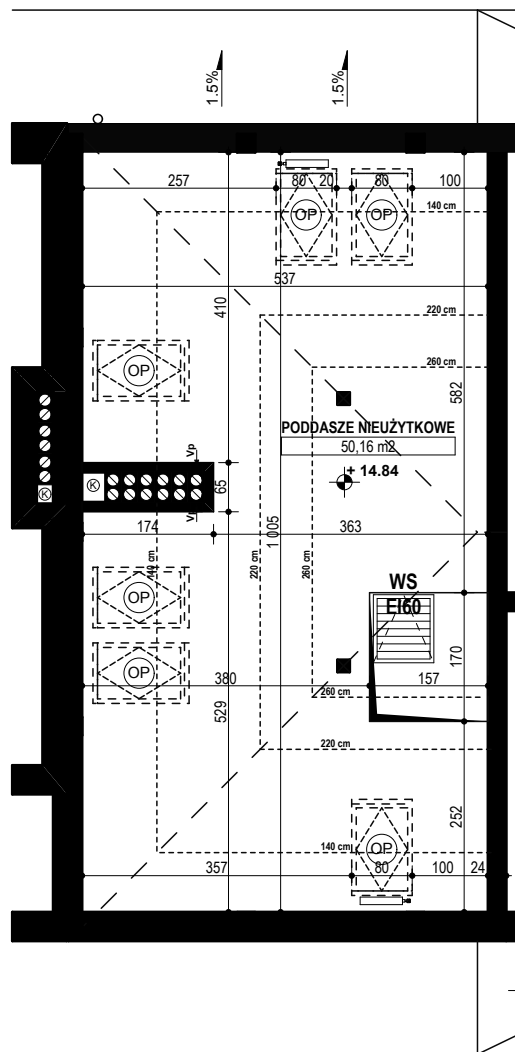

BUDYNEK MIESZKALNY WIELORODZINNY E1-E2 OSIEDLE ŹRÓDLANE - UL. RZEŹNICZAKA, ZIELONA GÓRA

MIESZKANIE 1F/19

PODDASZE - 50,16 m²

BUDYNEK MIESZKALNY - PODDASZE - PIĘTRO V

ZESTAWIENIE POWIERZCHNI

PODDASZE NIEUŻYTKOWE	50,16 m ²
RAZEM:	50,16 m²