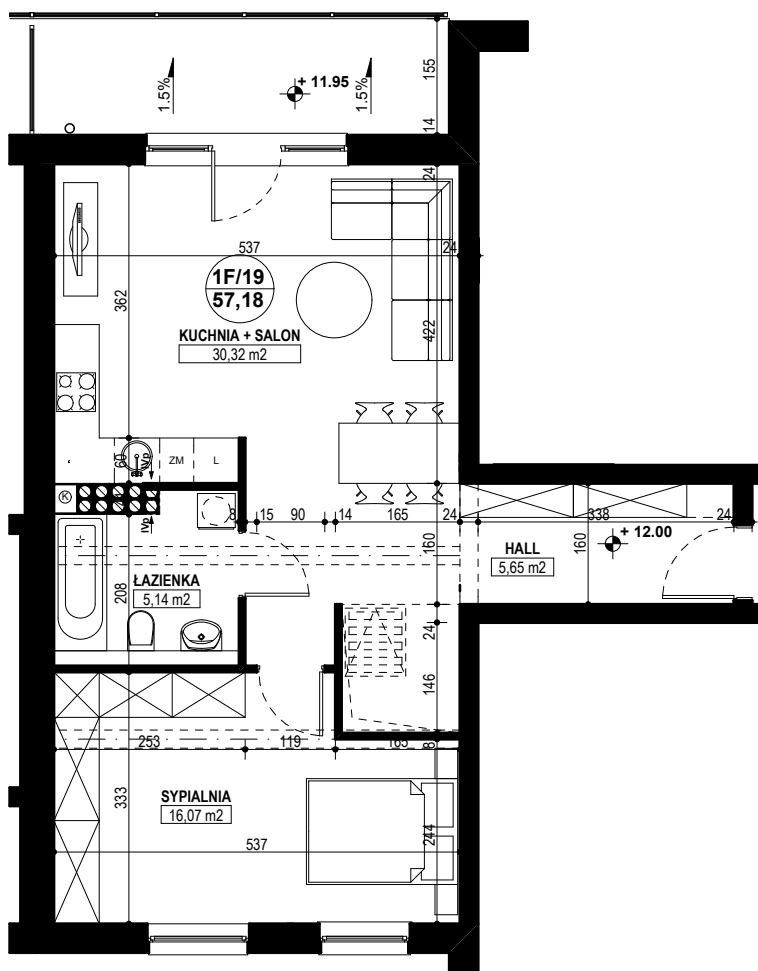

BUDYNEK MIESZKALNY WIELORODZINNY E1-E2 OSIEDLE ŹRÓDLANE - UL. RZEŹNICZAKA, ZIELONA GÓRA

MIESZKANIE 1F/19

2 POKOJE - 57,18 m²

BUDYNEK MIESZKALNY- PIĘTRO IV

ZESTAWIENIE POWIERZCHNI

SALON + KUCHNIA	30,32 m ²
SYPIALNIA	16,07 m ²
ŁAZIENKA	5,14 m ²
HALL	5,65 m ²
RAZEM:	57,18 m²

POWIERZCHNIA BALKONU - 8,45 m²

www.rajbud.pl tel. 535 511 627