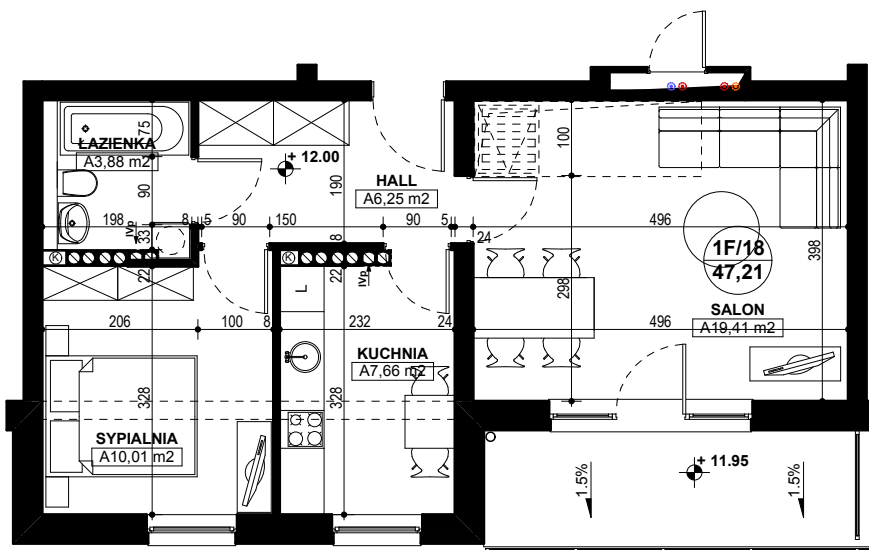

BUDYNEK MIESZKALNY WIELORODZINNY E1-E2 OSIEDLE ŹRÓDLANE - UL. RZEŹNICZAKA, ZIELONA GÓRA

MIESZKANIE 1F/18

2 POKOJE - 47,21 m²

BUDYNEK MIESZKALNY- PIĘTRO IV

ZESTAWIENIE POWIERZCHNI

SALON	19,41 m ²
KUCHNIA	7,66 m ²
SYPIALNIA	10,01 m ²
ŁAZIENKA	3,88 m ²
HALL	6,25 m ²
RAZEM:	47,21 m²

POWIERZCHNIA BALKONU - 7,24 m²

www.rajbud.pl tel. 535 511 627