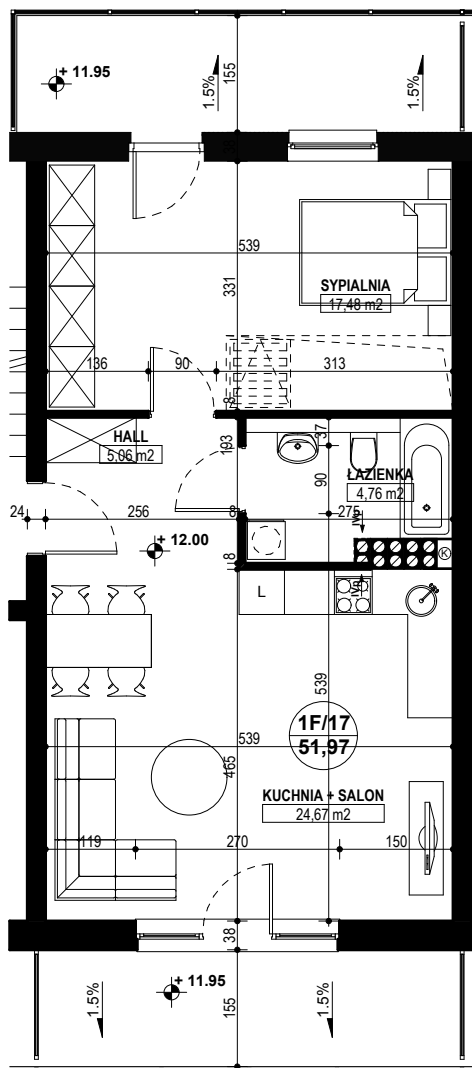

# BUDYNEK MIESZKALNY WIELORODZINNY E1-E2 OSIEDLE ŹRÓDLANE - UL. RZEŹNICZAKA, ZIELONA GÓRA

**MIESZKANIE 1F/17**

**2 POKOJE - 51,97 m<sup>2</sup>**

**BUDYNEK MIESZKALNY- PIĘTRO IV**

**ZESTAWIENIE POWIERZCHNI**

SALON + KUCHNIA	24,67 m <sup>2</sup>
SYPIALNIA	17,48 m <sup>2</sup>
ŁAZIENKA	4,76 m <sup>2</sup>
HALL	5,06 m <sup>2</sup>
<b>RAZEM:</b>	<b>51,97 m<sup>2</sup></b>

POWIERZCHNIA BALKONÓW - 8,26 m<sup>2</sup> i 8,22 m<sup>2</sup>  
ŁĄCZNIE - 16,48 m<sup>2</sup>