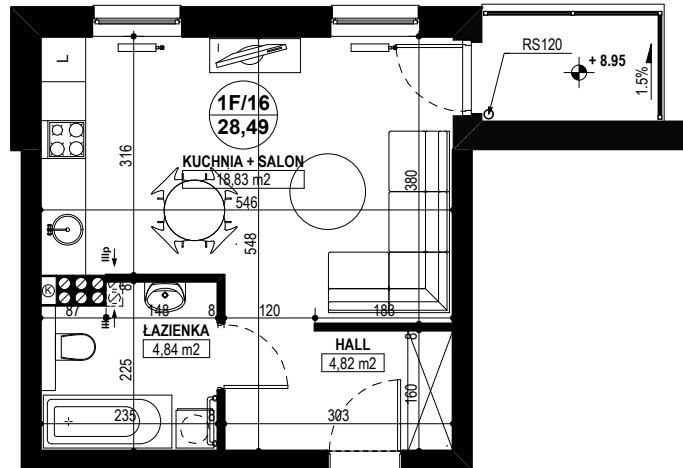

**BUDYNEK MIESZKALNY WIELORODZINNY E1-E2
OSIEDLE ŹRÓDLANE - UL. RZEŹNICZAKA, ZIELONA GÓRA**

MIESZKANIE 1F/16

1 POKÓJ- 28,49 m²

BUDYNEK MIESZKALNY- PIĘTRO III

ZESTAWIENIE POWIERZCHNI

SALON + KUCHNIA	18,83 m ²
ŁAZIENKA	4,84 m ²
HALL	4,82 m ²
RAZEM:	28,49 m²

POWIERZCHNIA BALKONU - 3,24 m²

**www.rajbud.pl tel. 535 554 362
535 511 627**