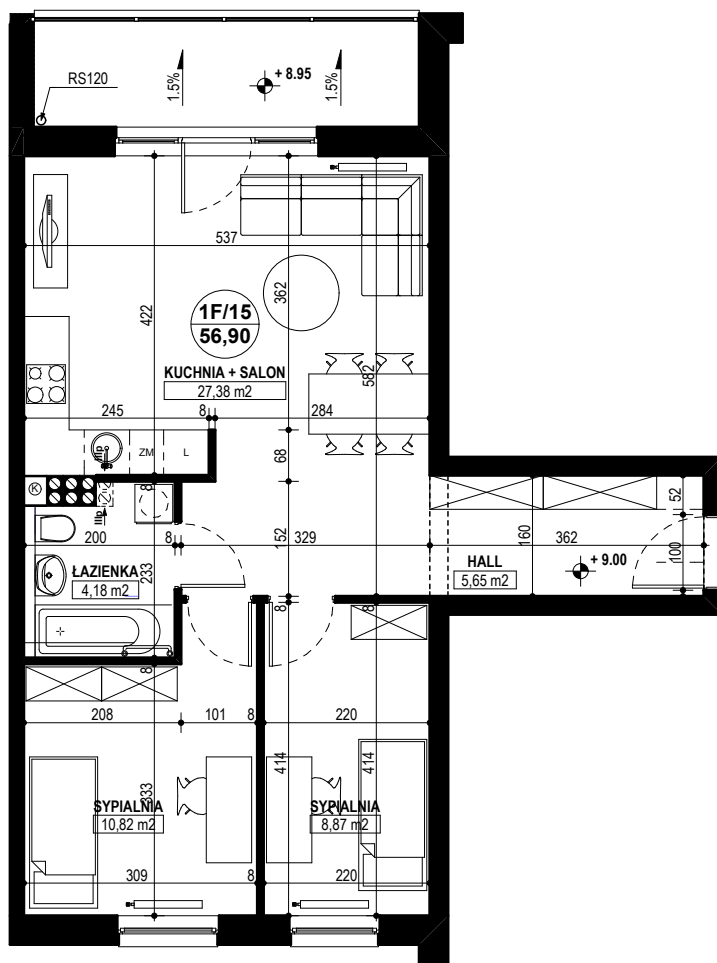

BUDYNEK MIESZKALNY WIELORODZINNY E1-E2 OSIEDLE ŹRÓDLANE - UL. RZEŹNICZAKA, ZIELONA GÓRA

MIESZKANIE 1F/15

3 POKOJE - 56,90 m²

BUDYNEK MIESZKALNY- PIĘTRO III

ZESTAWIENIE POWIERZCHNI

SALON + KUCHNIA	27,38 m ²
SYPIALNIA	10,82 m ²
SYPIALNIA	8,87 m ²
ŁAZIENKA	4,18 m ²
HALL	5,65 m ²
RAZEM:	56,90 m²

POWIERZCHNIA BALKONU - 7,11 m²

**www.rajbud.pl tel. 535 554 362
535 511 627**