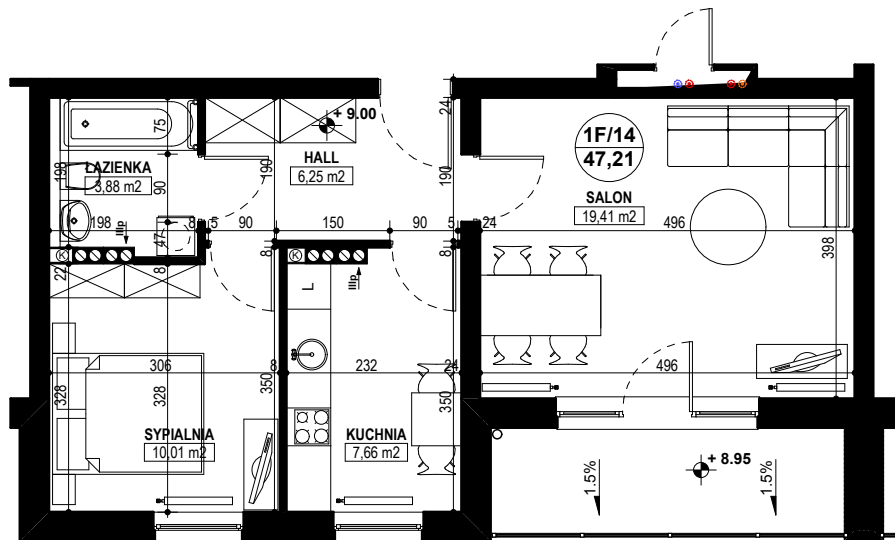

**BUDYNEK MIESZKALNY WIELORODZINNY E1-E2
OSIEDLE ŹRÓDLANE - UL. RZEŹNICZAKA, ZIELONA GÓRA**

MIESZKANIE 1F/14

2 POKOJE - 47,21 m²

BUDYNEK MIESZKALNY- PIĘTRO III

ZESTAWIENIE POWIERZCHNI

SALON	19,41 m ²
KUCHNIA	7,66 m ²
SYPIALNIA	10,01 m ²
ŁAZIENKA	3,88 m ²
HALL	6,25 m ²
RAZEM:	47,21 m²

POWIERZCHNIA BALKONU - 6,53 m²,

www.rajbud.pl tel. 535 554 362
535 511 627