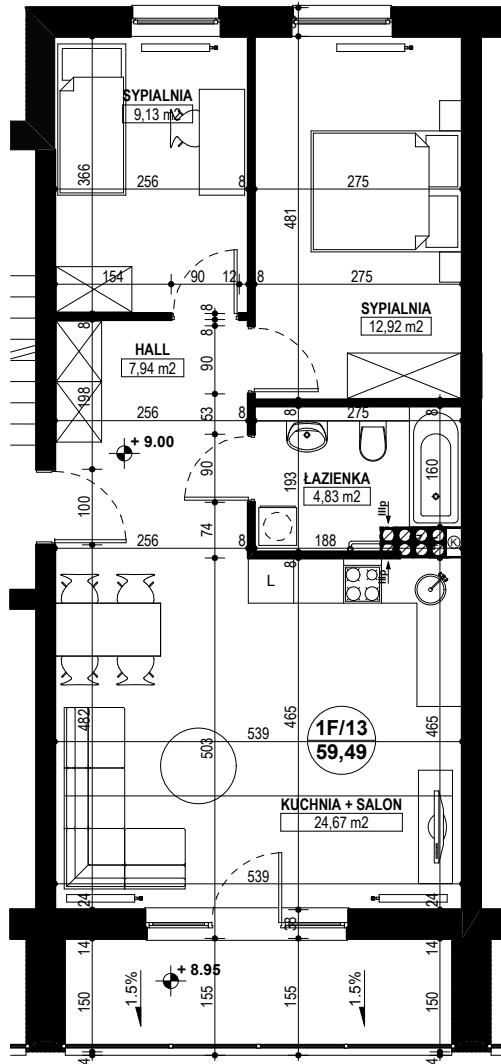

**BUDYNEK MIESZKALNY WIELORODZINNY E1-E2  
OSIEDLE ŹRÓDLANE - UL. RZEŹNICZAKA, ZIELONA GÓRA**

**MIESZKANIE 1F/13**

**3 POKOJE - 59,49 m<sup>2</sup>**

**BUDYNEK MIESZKALNY- PIĘTRO III**

**ZESTAWIENIE POWIERZCHNI**

SALON + KUCHNIA	24,67 m <sup>2</sup>
SYPIALNIA	12,92 m <sup>2</sup>
SYPIALNIA	9,13 m <sup>2</sup>
ŁAZIENKA	4,83 m <sup>2</sup>
HALL	7,94 m <sup>2</sup>
<b>RAZEM:</b>	<b>59,49 m<sup>2</sup></b>

POWIERZCHNIA BALKONU - 7,15 m<sup>2</sup>,