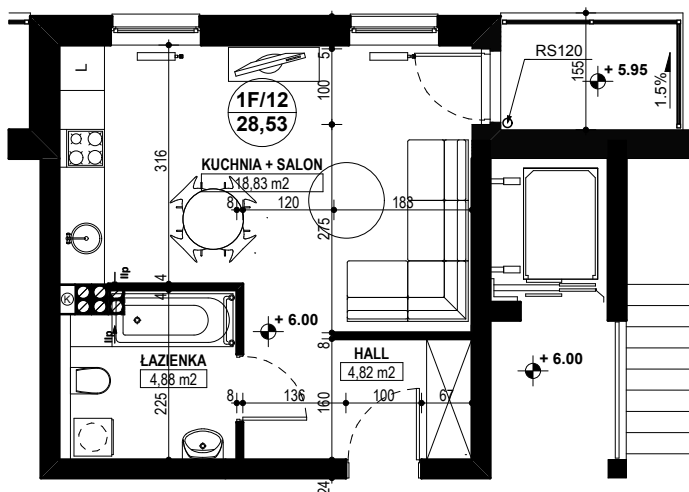

**BUDYNEK MIESZKALNY WIELORODZINNY E1-E2  
OSIEDLE ŹRÓDLANE - UL. RZEŹNICZAKA, ZIELONA GÓRA**

**MIESZKANIE 1F/12**

**1 POKÓJ - 28,53 m<sup>2</sup>**

**BUDYNEK MIESZKALNY- PIĘTRO II**

**ZESTAWIENIE POWIERZCHNI**

SALON + KUCHNIA	18,83 m <sup>2</sup>
ŁAZIENKA	4,88 m <sup>2</sup>
HALL	4,82 m <sup>2</sup>
<b>RAZEM:</b>	<b>28,53 m<sup>2</sup></b>

POWIERZCHNIA BALKONU - 3,24 m<sup>2</sup>,

www.rajbud.pl tel. 535 554 362  
535 511 627