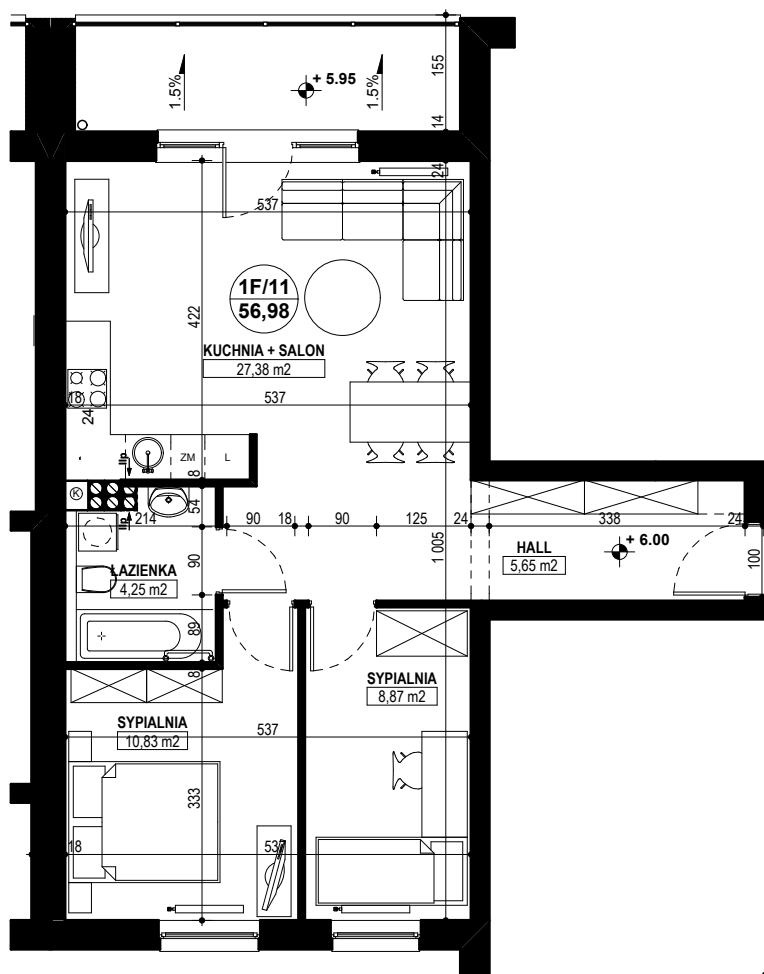

BUDYNEK MIESZKALNY WIELORODZINNY E1-E2 OSIEDLE ŹRÓDLANE - UL. RZEŹNICZAKA, ZIELONA GÓRA

MIESZKANIE 1F/11

3 POKOJE - 56,98 m²

BUDYNEK MIESZKALNY- PIĘTRO II

ZESTAWIENIE POWIERZCHNI

SALON + KUCHNIA	27,38 m ²
SYPIALNIA	10,83 m ²
SYPIALNIA	8,87 m ²
ŁAZIENKA	4,25 m ²
HALL	5,65 m ²
RAZEM:	56,98 m²

POWIERZCHNIA BALKONU - 7,11 m²,

www.rajbud.pl tel. 535 554 362
535 511 627