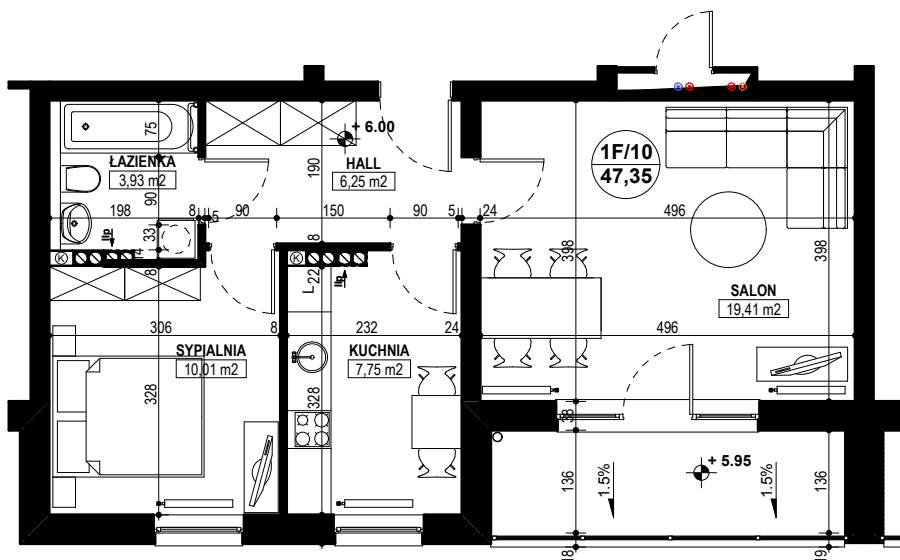

# BUDYNEK MIESZKALNY WIELORODZINNY E1-E2 OSIEDLE ŹRÓDLANE - UL. RZEŹNICZAKA, ZIELONA GÓRA

**MIESZKANIE 1F/10**

**2 POKOJE - 47,35 m<sup>2</sup>**

**BUDYNEK MIESZKALNY- PIĘTRO II**

**ZESTAWIENIE POWIERZCHNI**

SALON	19,41 m <sup>2</sup>
KUCHNIA	7,75 m <sup>2</sup>
SYPIALNIA	10,01 m <sup>2</sup>
ŁAZIENKA	3,93 m <sup>2</sup>
HALL	6,25 m <sup>2</sup>
<b>RAZEM:</b>	<b>47,35 m<sup>2</sup></b>

POWIERZCHNIA BALKONU - 6,53 m<sup>2</sup>,