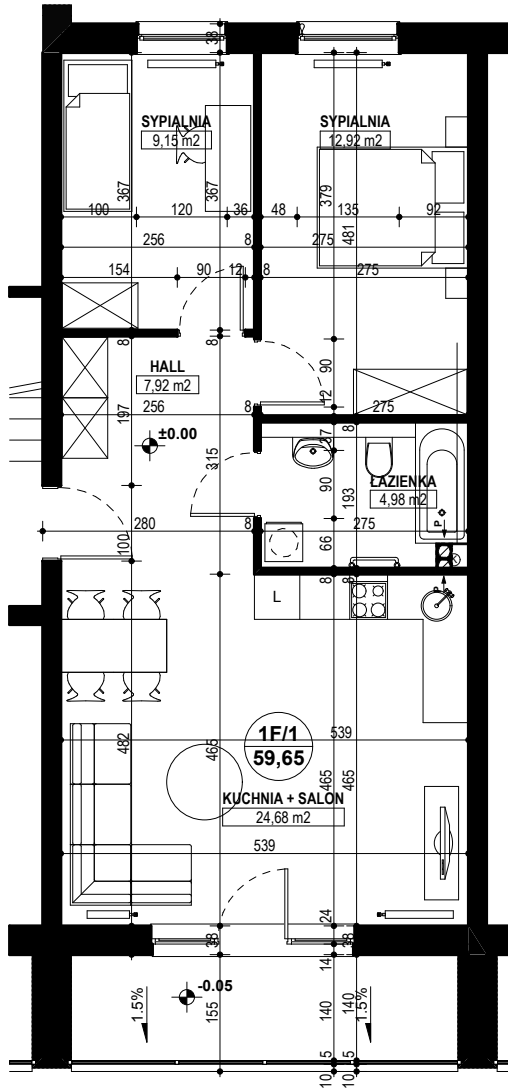

BUDYNEK MIESZKALNY WIELORODZINNY E1-E2 OSIEDLE ŹRÓDLANE - UL. RZEŹNICZAKA, ZIELONA GÓRA

MIESZKANIE 1F/1

3 POKOJE - 59,65 m²

BUDYNEK MIESZKALNY- PARTER

ZESTAWIENIE POWIERZCHNI

SALON + KUCHNIA	24,68 m ²
SYPIALNIA	12,92 m ²
SYPIALNIA	9,15 m ²
ŁAZIENKA	4,98 m ²
HALL	7,92 m ²
RAZEM:	59,65 m²

POWIERZCHNIA BALKONU - 7,50 m²